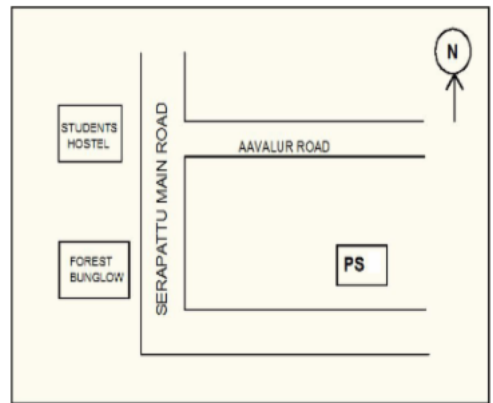

Cad View

Key MAP View