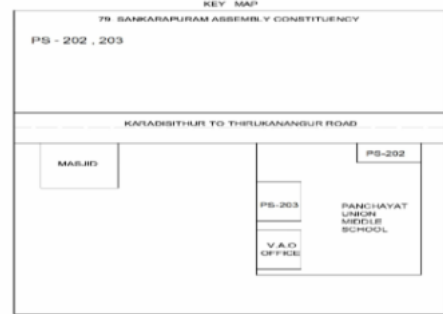

Google Map View

Polling Station Building Front View

Polling Station Front View

Cad View

Key MAP View

1 பெயர் : முனியன் தந்தை பெயர்: அர்ஜுனன் வீட்டு எண் : 00 வயது : 26 பாலினம் : ஆண்	ILU2235315 Photo is available	2 பெயர் : கலைமணி தந்தை பெயர்: கண்ணன் வீட்டு எண் : 0 வயது : 20 பாலினம் : பெண்	ILU2589414 Photo is available	3 பெயர் : இராமசந்திரன் தந்தை பெயர்: காமராஜ் வீட்டு எண் : 1 வயது : 38 பாலினம் : ஆண்	ILU1123819 Photo is available
4 பெயர் : மஞ்சு கணவர் பெயர்: சிவராமன் வீட்டு எண் : 1 வயது : 28 பாலினம் : பெண்	ILU2314144 Photo is available	5 பெயர் : ராமசந்திரன் தந்தை பெயர்: கண்ணன் வீட்டு எண் : 1 வயது : 27 பாலினம் : ஆண்	ILU2314805 Photo is available	6 பெயர் : தினேஷ் தந்தை பெயர்: அய்யனார் வீட்டு எண் : 1 வயது : 24 பாலினம் : ஆண்	ILU2069599 Photo is available
7 பெயர் : ராஜேஷ் தந்தை பெயர்: ராமசந்திரன் வீட்டு எண் : 1 வயது : 23 பாலினம் : ஆண்	ILU2314771 Photo is available	8 பெயர் : சத்யா கணவர் பெயர்: ரகு வீட்டு எண் : 1 வயது : 22 பாலினம் : பெண்	ILU2278265 Photo is available	9 பெயர் : தேவன் தந்தை பெயர்: கண்ணன் வீட்டு எண் : 1 வயது : 22 பாலினம் : ஆண்	ILU2314839 Photo is available
10 பெயர் : மாலதி கணவர் பெயர்: பெரியசாமி வீட்டு எண் : 1/325 வயது : 30 பாலினம் : பெண்	ILU2169290 Photo is available	11 பெயர் : சரஸ்வதி கணவர் பெயர்: பச்சயாபிள்ளை வீட்டு எண் : 2 வயது : 44 பாலினம் : பெண்	ILU0726976 Photo is available	12 பெயர் : ராமு தந்தை பெயர்: முனியன் வீட்டு எண் : 2 வயது : 42 பாலினம் : ஆண்	ILU0727255 Photo is available
13 பெயர் : குமரேசன் தந்தை பெயர்: கண்ணன் வீட்டு எண் : 2 வயது : 32 பாலினம் : ஆண்	ILU0727008 Photo is available	14 பெயர் : மணிமாறன் தந்தை பெயர்: பரந்தாமன் வீட்டு எண் : 2 வயது : 31 பாலினம் : ஆண்	ILU0727024 Photo is available	15 பெயர் : சூபா தந்தை பெயர்: பெரியசாமி வீட்டு எண் : 2/19 வயது : 22 பாலினம் : பெண்	ILU2439651 Photo is available
16 பெயர் : பிரபாகரன் தாயின் பெயர்: அழகம்மாள் வீட்டு எண் : 2/19 வயது : 20 பாலினம் : ஆண்	ILU2424240 Photo is available	17 பெயர் : ரவி தந்தை பெயர்: அங்கமுத்து வீட்டு எண் : 2-19A வயது : 36 பாலினம் : ஆண்	ILU0535583 Photo is available	18 பெயர் : செல்வம் தந்தை பெயர்: ஆறுமுகம் வீட்டு எண் : 2-24 வயது : 45 பாலினம் : ஆண்	ILU1190636 Photo is available
19 பெயர் : மோகனப்பிரியா கணவர் பெயர்: கோவிந்தன் வீட்டு எண் : 2-26 வயது : 29 பாலினம் : பெண்	ILU1078948 Photo is available	20 பெயர் : சங்கீதா கணவர் பெயர்: குமார் வீட்டு எண் : 2-53 வயது : 37 பாலினம் : பெண்	ILU0612671 Photo is available	21 பெயர் : சமதி கணவர் பெயர்: கண்ணன் வீட்டு எண் : 2-76 வயது : 38 பாலினம் : பெண்	ILU0612853 Photo is available
22 பெயர் : கேசவன் தந்தை பெயர்: ராமசாமி வீட்டு எண் : 2-89 வயது : 46 பாலினம் : ஆண்	ILU0612879 Photo is available	23 பெயர் : ஜெயா கணவர் பெயர்: பாலகிருஷ்ணன் வீட்டு எண் : 2-90 வயது : 40 பாலினம் : பெண்	ILU0612846 Photo is available	24 பெயர் : அஞ்சலை கணவர் பெயர்: ராமசாமி வீட்டு எண் : 2-100 வயது : 71 பாலினம் : பெண்	ILU0612713 Photo is available
25 பெயர் : முனியம்மாள் கணவர் பெயர்: சங்கர் வீட்டு எண் : 2-101 வயது : 74 பாலினம் : பெண்	ILU0612564 Photo is available	26 பெயர் : முனியம்மாள் கணவர் பெயர்: கண்ணன் வீட்டு எண் : 2-131 வயது : 32 பாலினம் : பெண்	ILU0612903 Photo is available	27 பெயர் : ராஜி தந்தை பெயர்: ராமசந்திரன் வீட்டு எண் : 2/131 வயது : 21 பாலினம் : ஆண்	ILU2423937 Photo is available
28 பெயர் : கலைச்செல்வன் தந்தை பெயர்: சங்கர் வீட்டு எண் : 2-131-a வயது : 28 பாலினம் : ஆண்	ILU1123827 Photo is available	29 பெயர் : சின்னப்பையன் தந்தை பெயர்: குள்ளன் வீட்டு எண் : 2-137 வயது : 52 பாலினம் : ஆண்	ILU0612994 Photo is available	30 பெயர் : இளையக்கண்ணி தந்தை பெயர்: மணி வீட்டு எண் : 2-138 வயது : 33 பாலினம் : பெண்	ILU0612911 Photo is available