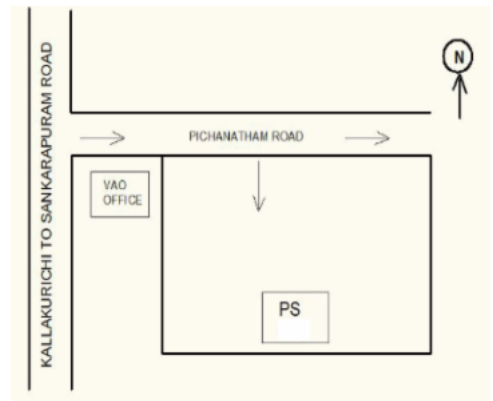

Cad View

Key MAP View