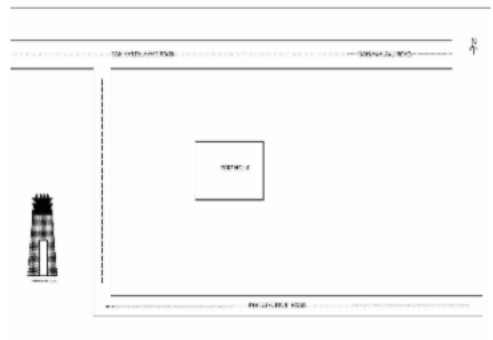

Google Map View

Polling Station Building Front View

Polling Station Front View

Cad View

Key MAP View

1 பெயர் : ரோஜா தந்தை பெயர்: நடேசன் வீட்டு எண் : 0 வயது : 21 பாலினம் : பெண் Photo is available	ILU2428126	2 பெயர் : புஷ்பா தந்தை பெயர்: அர்ஜுனன் வீட்டு எண் : 0 வயது : 20 பாலினம் : பெண் Photo is available	ILU2428027	3 பெயர் : பவித்ரா தந்தை பெயர்: ராஜேந்திரன் வீட்டு எண் : 0 வயது : 20 பாலினம் : பெண் Photo is available	ILU2428118
4 பெயர் : தெய்வானை தந்தை பெயர்: ஜெயராமன் வீட்டு எண் : 0 வயது : 20 பாலினம் : பெண் Photo is available	ILU2427995	5 பெயர் : ஆண்டி தந்தை பெயர்: சின்னைய கௌவுண்டர் வீட்டு எண் : 1 வயது : 69 பாலினம் : ஆண் Photo is available	ILU2151884	6 பெயர் : மணியம்மாள் கணவர் பெயர்: ஏழுமலை வீட்டு எண் : 1 வயது : 35 பாலினம் : பெண் Photo is available	ILU1240704
7 பெயர் : ஜோதி கணவர் பெயர்: கமலஹாசன் வீட்டு எண் : 1 வயது : 35 பாலினம் : பெண் Photo is available	ILU2268688	8 பெயர் : ஜோதி கணவர் பெயர்: பரமசிவம் வீட்டு எண் : 01 வயது : 34 பாலினம் : பெண் Photo is available	ILU1373612	9 பெயர் : பரிவதா கணவர் பெயர்: பெருமால் வீட்டு எண் : 1 வயது : 31 பாலினம் : பெண் Photo is available	ILU1283720
10 பெயர் : தீபா கணவர் பெயர்: முருகேசன் வீட்டு எண் : 1 வயது : 30 பாலினம் : பெண் Photo is available	ILU2126076	11 பெயர் : மகாலட்சுமி கணவர் பெயர்: தங்கராஜ் வீட்டு எண் : 01 வயது : 30 பாலினம் : பெண் Photo is available	ILU2302636	12 பெயர் : பத்மாவதி கணவர் பெயர்: மூர்த்தி வீட்டு எண் : 1 வயது : 29 பாலினம் : பெண் Photo is available	ILU1283738
13 பெயர் : ரவி தந்தை பெயர்: ஆண்டி வீட்டு எண் : 1 வயது : 26 பாலினம் : ஆண் Photo is available	ILU1283787	14 பெயர் : கோவிந்தன் தந்தை பெயர்: ராமன் வீட்டு எண் : 1 வயது : 26 பாலினம் : ஆண் Photo is available	ILU2126167	15 பெயர் : சங்கீதா தந்தை பெயர்: வெங்கடேசன் வீட்டு எண் : 1 வயது : 26 பாலினம் : பெண் Photo is available	ILU2268423
16 பெயர் : பழனிசாமி தந்தை பெயர்: தங்கவேல் வீட்டு எண் : 1 வயது : 25 பாலினம் : ஆண் Photo is available	ILU1283688	17 பெயர் : சிவராஜ் தந்தை பெயர்: சின்னையன் வீட்டு எண் : 1 வயது : 25 பாலினம் : ஆண் Photo is available	ILU1283704	18 பெயர் : சவித்தா தந்தை பெயர்: காசிநாதன் வீட்டு எண் : 1 வயது : 25 பாலினம் : பெண் Photo is available	ILU2267128
19 பெயர் : மீரா தந்தை பெயர்: பொன்னுவேல் வீட்டு எண் : 1 வயது : 23 பாலினம் : பெண் Photo is available	ILU2151868	20 பெயர் : திருப்பதி தந்தை பெயர்: ராஜி வீட்டு எண் : 1 வயது : 23 பாலினம் : பெண் Photo is available	ILU2151876	21 பெயர் : ஷாலினி தந்தை பெயர்: ராமலிங்கம் வீட்டு எண் : 1 வயது : 23 பாலினம் : பெண் Photo is available	ILU2268936
22 பெயர் : தீர்க்கதர்ஷினி கணவர் பெயர்: பாலாஜி வீட்டு எண் : 1 வயது : 23 பாலினம் : பெண் Photo is available	ILU2151850	23 பெயர் : மாதேஸ்வரன் தந்தை பெயர்: ராமலிங்கம் வீட்டு எண் : 1 வயது : 22 பாலினம் : ஆண் Photo is available	ILU2268555	24 பெயர் : சின்னத்தம்பி தந்தை பெயர்: பூண்டி வீட்டு எண் : 2 வயது : 22 பாலினம் : ஆண் Photo is available	ILU2588267
25 பெயர் : வடிவேல் தந்தை பெயர்: தருமன் வீட்டு எண் : 3 வயது : 35 பாலினம் : ஆண் Photo is available	ILU0675686	26 பெயர் : கவிதா தந்தை பெயர்: லட்சுமணன் வீட்டு எண் : 3 வயது : 30 பாலினம் : பெண் Photo is available	ILU0675785	27 பெயர் : பூபதி தந்தை பெயர்: ராமன் வீட்டு எண் : 04/03 வயது : 24 பாலினம் : ஆண் Photo is available	ILU2098820
28 பெயர் : உண்ணாமலை கணவர் பெயர்: தீர்த்தகிரி வீட்டு எண் : 5 வயது : 78 பாலினம் : பெண் Photo is available	ILU1414218	29 பெயர் : உண்ணாமலை கணவர் பெயர்: ராமன் வீட்டு எண் : 5 வயது : 78 பாலினம் : பெண் Photo is available	ILU1414226	30 பெயர் : தங்கவேல் தந்தை பெயர்: முத்துதுரை வீட்டு எண் : 5 வயது : 71 பாலினம் : ஆண் Photo is available	ILU1414242