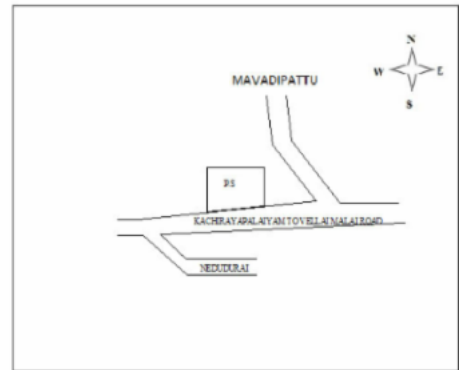

Google Map View

Polling Station Building Front View

Polling Station Front View

Cad View

Key MAP View

சட்டமன்றத் தொகுதியின் எண் மற்றும் பெயர் : 79-சங்கராபுரம்  
பிரிவு எண் மற்றும் பெயர் 1-சுண்டபாடி & ஆலத்தி (வ.கி) கரியாலூர் (ஊ), ஆலத்தி