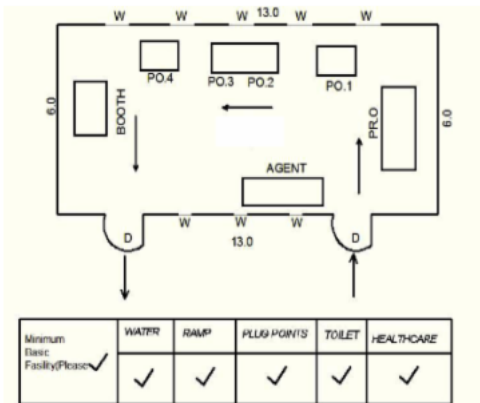

Google Map View

Polling Station Building Front View

Polling Station Front View

Cad View

Key MAP View

சட்டமன்றத் தொகுதியின் எண் மற்றும் பெயர் : 79-சங்கராபுரம்  
பிரிவு எண் மற்றும் பெயர் 1-சுண்டபாடி & ஆலத்தி (வ.கி) கரியாலூர் (ஊ), ஆலத்தி