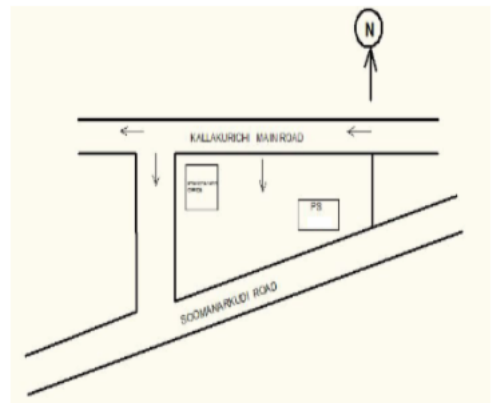

Key MAP View