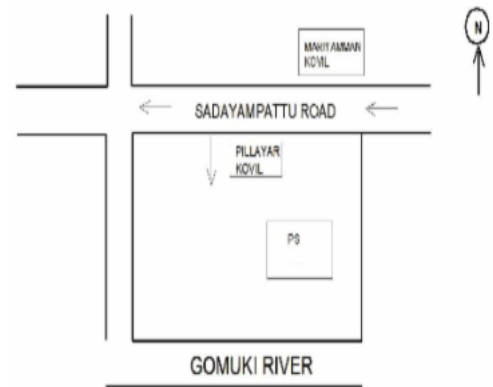

Google Map View

Polling Station Building Front View

Polling Station Front View

Cad View

Key MAP View

1 பெயர் : காமராஜ் தந்தை பெயர்: கலிதீர்த்தான் வீட்டு எண் : 1 வயது : 60 பாலினம் : ஆண்	ILU1890441 Photo is available	2 பெயர் : செயகுமார் தந்தை பெயர்: கலிதீர்த்தான் வீட்டு எண் : 1 வயது : 57 பாலினம் : ஆண்	JBP1165836 Photo is available	3 பெயர் : வசந்தப்பிரியா கணவர் பெயர்: காமராஜ் வீட்டு எண் : 1 வயது : 55 பாலினம் : பெண்	ILU1890458 Photo is available
4 பெயர் : உமாமகேஸ்வரி கணவர் பெயர்: செயகுமார் வீட்டு எண் : 1 வயது : 50 பாலினம் : பெண்	JBP1165844 Photo is available	5 பெயர் : மஞ்சலா கணவர் பெயர்: மறைமலை வீட்டு எண் : 1 வயது : 49 பாலினம் : பெண்	ILU1371228 Photo is available	6 பெயர் : கவிமுகிலன் தந்தை பெயர்: காமராஜ் வீட்டு எண் : 1 வயது : 31 பாலினம் : ஆண்	ILU0863142 Photo is available
7 பெயர் : கவிபார்கவன் தந்தை பெயர்: காமராஜ் வீட்டு எண் : 1 வயது : 25 பாலினம் : ஆண்	ILU1311190 Photo is available	8 பெயர் : பூநிதி தந்தை பெயர்: ஜெயக்குமார் வீட்டு எண் : 1 வயது : 20 பாலினம் : பெண்	ILU2468387 Photo is available	9 பெயர் : ரஞ்சித்குமார் தந்தை பெயர்: சக்திவேல் வீட்டு எண் : 1-1 வயது : 26 பாலினம் : ஆண்	ILU1252030 Photo is available
# 10 பெயர் : கலைச்செல்வி கணவர் பெயர்: ரஜினிகாந்த் வீட்டு எண் : 1/6 வயது : 28 பாலினம் : பெண்	ILU2242683 Photo is available	11 பெயர் : கீர்த்தனா கணவர் பெயர்: விஜயகாந்த் வீட்டு எண் : 1-7 வயது : 38 பாலினம் : பெண்	ILU0733881 Photo is available	12 பெயர் : பிரியதர்ஷினி தந்தை பெயர்: ராசு வீட்டு எண் : 1/30 வயது : 20 பாலினம் : பெண்	ILU2519957 Photo is available
13 பெயர் : சுருதி கணவர் பெயர்: சந்தோஷ் குமார் வீட்டு எண் : 1-46 வயது : 28 பாலினம் : பெண்	ILU2325546 Photo is available	14 பெயர் : சபரிநாதன் தந்தை பெயர்: செல்வராஜ் வீட்டு எண் : 1/53 வயது : 24 பாலினம் : ஆண்	ILU2221711 Photo is available	15 பெயர் : ராஜேஷ்குமார் தந்தை பெயர்: ராஜேந்திரன் வீட்டு எண் : 1/56 வயது : 23 பாலினம் : ஆண்	ILU2239226 Photo is available
16 பெயர் : சிந்தேஷ்வரன் தந்தை பெயர்: செந்தில்குமார் வீட்டு எண் : 1/90 வயது : 23 பாலினம் : ஆண்	ILU2221505 Photo is available	17 பெயர் : நித்திஷ் சரண் தந்தை பெயர்: சரவணன் வீட்டு எண் : 1/101 வயது : 24 பாலினம் : ஆண்	ILU2221661 Photo is available	18 பெயர் : அஜய் தந்தை பெயர்: செல்வம் வீட்டு எண் : 1-141 வயது : 25 பாலினம் : ஆண்	ILU1371293 Photo is available
19 பெயர் : செல்வம் தந்தை பெயர்: சீனு வாசன் வீட்டு எண் : 1-240 வயது : 25 பாலினம் : ஆண்	ILU2336857 Photo is available	20 பெயர் : பாலு தந்தை பெயர்: தாகப்பிள்ளை வீட்டு எண் : 2 வயது : 75 பாலினம் : ஆண்	ILU1890466 Photo is available	21 பெயர் : காளியம்மாள் கணவர் பெயர்: பாலு வீட்டு எண் : 2 வயது : 69 பாலினம் : பெண்	ILU1890474 Photo is available
22 பெயர் : வேல்முருகன் தந்தை பெயர்: பாலு வீட்டு எண் : 2 வயது : 47 பாலினம் : ஆண்	JBP1164524 Photo is available	23 பெயர் : அருணா கணவர் பெயர்: மணிவண்ணன் வீட்டு எண் : 2/19 வயது : 37 பாலினம் : பெண்	ILU2548360 Photo is available	24 பெயர் : அஜய் தந்தை பெயர்: அரவிந்தன் வீட்டு எண் : 2-20 வயது : 26 பாலினம் : ஆண்	ILU1252048 Photo is available
25 பெயர் : பவதாரணி தந்தை பெயர்: வெங்கடேசன் வீட்டு எண் : 2/42 வயது : 24 பாலினம் : பெண்	ILU2221422 Photo is available	# 26 பெயர் : மீராபூர் ராகு தந்தை பெயர்: ராஜா வீட்டு எண் : 2-166 வயது : 22 பாலினம் : பெண்	ILU2336832 Photo is available	27 பெயர் : சூரியா தந்தை பெயர்: சரவணன் வீட்டு எண் : 2-174 வயது : 26 பாலினம் : ஆண்	ILU1273887 Photo is available
28 பெயர் : முத்துகுமார் தந்தை பெயர்: நடராஜன் வீட்டு எண் : 2/174 வயது : 22 பாலினம் : ஆண்	ILU2300945 Photo is available	29 பெயர் : பாலகிருஷ்ணன் தந்தை பெயர்: மணி வீட்டு எண் : 2-181 வயது : 27 பாலினம் : ஆண்	ILU1371277 Photo is available	30 பெயர் : நித்யா கணவர் பெயர்: வேல்முருகன் வீட்டு எண் : 2-224 வயது : 30 பாலினம் : பெண்	ILU1371244 Photo is available