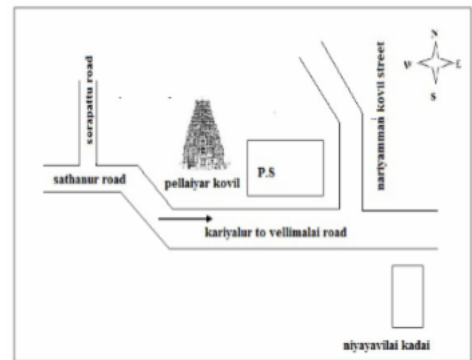

Key MAP View