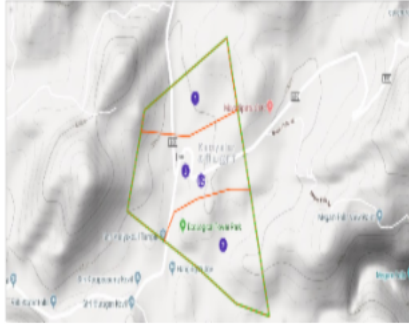

Nazri Naksha