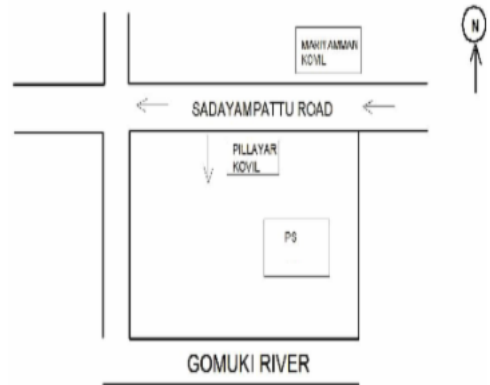

Cad View

Key MAP View