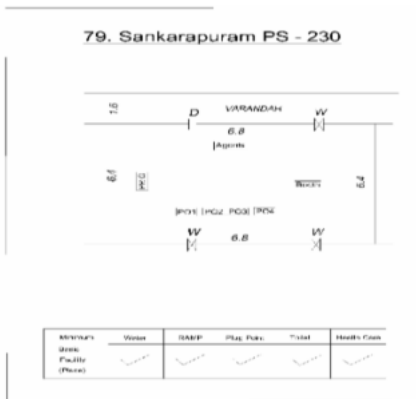

Polling Station Front View

Cad View

Key MAP View

சட்டமன்றத் தொகுதியின் எண் மற்றும் பெயர் : 79-சங்கராபுரம்
பிரிவு எண் மற்றும் பெயர் 1-சோமண்டார்குடி (வ.கி) & (ஊ), நடுத்த தெரு

1 பெயர் : கோமதி கணவர் பெயர்: காந்தி வீட்டு எண் : 1 வயது : 44 பாலினம் : பெண் Photo is available	JBP1165075	2 பெயர் : எழிலரசி கணவர் பெயர்: ரமணன் வீட்டு எண் : 1 வயது : 40 பாலினம் : பெண் Photo is available	ILU1125293	3 பெயர் : அபிநயா தந்தை பெயர்: செங்குட்டுவன் வீட்டு எண் : 1 வயது : 28 பாலினம் : பெண் Photo is available	ILU1125327
4 பெயர் : ஆண்ணாமலை தந்தை பெயர்: இளவரசு வீட்டு எண் : 1 வயது : 25 பாலினம் : ஆண் Photo is available	ILU1329838	5 பெயர் : ஞானரகு கே பீ தந்தை பெயர்: பிரகாசம் வீட்டு எண் : 1/10 வயது : 39 பாலினம் : ஆண் Photo is available	ILU0621862	6 பெயர் : ஜெயலட்சுமி கணவர் பெயர்: மணிகண்டன் வீட்டு எண் : 1/64 வயது : 34 பாலினம் : பெண் Photo is available	ILU2437309
7 பெயர் : பாஸ்கரன் தந்தை பெயர்: நைனாமலைபிள்ளை வீட்டு எண் : 1/73 வயது : 62 பாலினம் : ஆண் Photo is available	ILU1891589	8 பெயர் : கல்யாணி கணவர் பெயர்: ஜெயசங்கர் வீட்டு எண் : 1/76 வயது : 53 பாலினம் : பெண் Photo is available	ILU1891647	9 பெயர் : புவனேஷ்வர் தந்தை பெயர்: அமணன் வீட்டு எண் : 1/86 வயது : 24 பாலினம் : ஆண் Photo is available	ILU2044105
10 பெயர் : பவித்ரா தந்தை பெயர்: குமார் வீட்டு எண் : 1-89A வயது : 27 பாலினம் : பெண் Photo is available	ILU1194356	11 பெயர் : மாதேஷ்வரன் தந்தை பெயர்: செந்தில்குமார் வீட்டு எண் : 1 வயது : 26 பாலினம் : ஆண் Photo is available	ILU1298629	12 பெயர் : மாதவன் தந்தை பெயர்: ராமலிங்கம் வீட்டு எண் : 1/91 வயது : 21 பாலினம் : ஆண் Photo is available	ILU2373785
13 பெயர் : திலிப் தந்தை பெயர்: செங்குட்டுவன் வீட்டு எண் : 1-96 வயது : 26 பாலினம் : ஆண் Photo is available	ILU1252121	14 பெயர் : சர்வேஷ் தந்தை பெயர்: கருணாநிதி வீட்டு எண் : 1/100 வயது : 19 பாலினம் : ஆண் Photo is available	ILU2541449	15 பெயர் : ரேகாவதி கணவர் பெயர்: சரவணன் வீட்டு எண் : 1/101 வயது : 27 பாலினம் : பெண் Photo is available	JBP4678223
16 பெயர் : நத்திஷ்சரண் தந்தை பெயர்: சரவணன் வீட்டு எண் : 1/101 வயது : 22 பாலினம் : ஆண் Photo is available	ILU2490258	17 பெயர் : மணிரத்தினம் தந்தை பெயர்: தொல்காப்பியன் வீட்டு எண் : 1/105 வயது : 35 பாலினம் : ஆண் Photo is available	ILU0133496	18 பெயர் : ரூபிகா தந்தை பெயர்: நெடுஞ்செழியன் வீட்டு எண் : 1-106 வயது : 26 பாலினம் : பெண் Photo is available	ILU1251875
19 பெயர் : ஜனனி தந்தை பெயர்: நெடுஞ்செழியன் வீட்டு எண் : 1/106 வயது : 22 பாலினம் : பெண் Photo is available	ILU2355691	20 பெயர் : முகேஷ் தந்தை பெயர்: சிவக்குமார் வீட்டு எண் : 1/108 வயது : 20 பாலினம் : ஆண் Photo is available	ILU2533354	21 பெயர் : சுருதி தந்தை பெயர்: பூந்தரன் வீட்டு எண் : 1/111 வயது : 32 பாலினம் : பெண் Photo is available	NSY0499301
22 பெயர் : கிரன் அம்ரிதா தந்தை பெயர்: இளமுருகு வீட்டு எண் : 1/116 வயது : 25 பாலினம் : பெண் Photo is available	ILU2134211	23 பெயர் : ராணி கணவர் பெயர்: சாமுண்டி வீட்டு எண் : 2 வயது : 44 பாலினம் : பெண் Photo is available	ILU0621888	24 பெயர் : கீர்த்தனா தந்தை பெயர்: வெங்கடேசன் வீட்டு எண் : 2 வயது : 26 பாலினம் : பெண் Photo is available	ILU1271964
25 பெயர் : சங்கவி தந்தை பெயர்: சுரேஷ் வீட்டு எண் : 2/23 வயது : 21 பாலினம் : பெண் Photo is available	ILU2449304	# 26 பெயர் : விஷால் ரா க தந்தை பெயர்: ராஜா வீட்டு எண் : 2/106 வயது : 20 பாலினம் : ஆண் Photo is available	ILU2517274	27 பெயர் : பிரசாந்த் தந்தை பெயர்: செல்வம் வீட்டு எண் : 2/114 வயது : 27 பாலினம் : ஆண் Photo is available	ILU2044212
28 பெயர் : தினேஷ் தந்தை பெயர்: செல்வம் வீட்டு எண் : 2/114 வயது : 26 பாலினம் : ஆண் Photo is available	ILU2128668	29 பெயர் : சத்தியவாணி கணவர் பெயர்: வேல்முருகன் வீட்டு எண் : 20-10 வயது : 41 பாலினம் : பெண் Photo is available	ILU0621912	30 பெயர் : ராமலிங்கம் தந்தை பெயர்: துரைசாமி வீட்டு எண் : 21-1 வயது : 45 பாலினம் : ஆண் Photo is available	ILU0621805