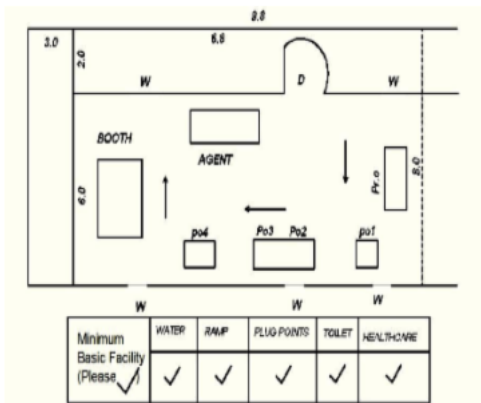

Google Map View

Polling Station Building Front View

Polling Station Front View

Cad View

Key MAP View

1 பெயர் : கமலி தந்தை பெயர் : வைரவேல் வீட்டு எண் : 0 வயது : 24 பாலினம் : பெண் Photo is available	ILU2386860	2 பெயர் : பழனிசாமி தந்தை பெயர் : கந்தன் வீட்டு எண் : 1 வயது : 71 பாலினம் : ஆண் Photo is available	ILU0471417	3 பெயர் : கிரிஜா கணவர் பெயர் : ரவி வீட்டு எண் : 1 வயது : 47 பாலினம் : பெண் Photo is available	ILU1271980
4 பெயர் : கீதா கணவர் பெயர் : அன்பழகன் வீட்டு எண் : 1 வயது : 41 பாலினம் : பெண் Photo is available	ILU0864678	5 பெயர் : சின்னதுரை தந்தை பெயர் : சின்னசாமி வீட்டு எண் : 1 வயது : 38 பாலினம் : ஆண் Photo is available	ILU0864520	6 பெயர் : ராஜலட்சுமி கணவர் பெயர் : சிலம்பரசன் வீட்டு எண் : 1 வயது : 37 பாலினம் : பெண் Photo is available	ILU0864686
7 பெயர் : புஷ்பா தந்தை பெயர் : சுப்ரமணியன் வீட்டு எண் : 1 வயது : 30 பாலினம் : பெண் Photo is available	ILU0922039	8 பெயர் : தர்மராஜ் தந்தை பெயர் : சரவணன் வீட்டு எண் : 1 வயது : 27 பாலினம் : ஆண் Photo is available	ILU1361625	# 9 பெயர் : ந வேல்முருகன் தந்தை பெயர் : நடராஜன் வீட்டு எண் : 1-7 வயது : 37 பாலினம் : ஆண் Photo is available	JBP4624086
10 பெயர் : ஜெயந்தி கணவர் பெயர் : பாலசந்தர் வீட்டு எண் : 1-10 வயது : 36 பாலினம் : பெண் Photo is available	ILU0864595	11 பெயர் : வேல்விழி தந்தை பெயர் : வேலாயுதம் வீட்டு எண் : 1/28 வயது : 30 பாலினம் : பெண் Photo is available	ILU0861260	12 பெயர் : அகிலா கணவர் பெயர் : பச்சமுத்து வீட்டு எண் : 1-47 வயது : 32 பாலினம் : பெண் Photo is available	ILU0864462
13 பெயர் : சுகன்யா கணவர் பெயர் : சிவக்குமார் வீட்டு எண் : 1/67 வயது : 32 பாலினம் : பெண் Photo is available	ILU1392695	14 பெயர் : வேம்பு கணவர் பெயர் : சிலம்பரசன் வீட்டு எண் : 1/81 வயது : 26 பாலினம் : பெண் Photo is available	ILU1361609	15 பெயர் : தங்கம்மாள் கணவர் பெயர் : வேலு வீட்டு எண் : 2 வயது : 76 பாலினம் : பெண் Photo is available	JBP4346912
16 பெயர் : மல்லிகா கணவர் பெயர் : வேலு வீட்டு எண் : 2 வயது : 71 பாலினம் : பெண் Photo is available	ILU1733799	17 பெயர் : லோகநாதன் தந்தை பெயர் : வேலு வீட்டு எண் : 2 வயது : 44 பாலினம் : ஆண் Photo is available	JBP4346938	18 பெயர் : முத்துலிங்கம் தந்தை பெயர் : ஆறுமுகம் வீட்டு எண் : 2 வயது : 36 பாலினம் : ஆண் Photo is available	ILU0147207
19 பெயர் : கார்த்திகா கணவர் பெயர் : முத்துலிங்கம் வீட்டு எண் : 2 வயது : 30 பாலினம் : பெண் Photo is available	ILU1194489	20 பெயர் : பவானி கணவர் பெயர் : லோகநாதன் வீட்டு எண் : 2-2 வயது : 40 பாலினம் : பெண் Photo is available	ILU0374165	21 பெயர் : கஜேந்திரன் தந்தை பெயர் : பெரியசாமி வீட்டு எண் : 2/2 வயது : 25 பாலினம் : ஆண் Photo is available	ILU1329523
22 பெயர் : தேவகி கணவர் பெயர் : ரவி வீட்டு எண் : 3-6 வயது : 57 பாலினம் : பெண் Photo is available	ILU0374108	23 பெயர் : பரமதாஸ தந்தை பெயர் : ஆனந்தராமன் வீட்டு எண் : 5 வயது : 74 பாலினம் : ஆண் Photo is available	ILU2355931	24 பெயர் : அனந்தலட்சுமி கணவர் பெயர் : பரமதாஸ் வீட்டு எண் : 5 வயது : 64 பாலினம் : பெண் Photo is available	ILU1733815
25 பெயர் : குருமூர்த்தி தந்தை பெயர் : மாணிக்கம் வீட்டு எண் : 5-36 வயது : 25 பாலினம் : ஆண் Photo is available	ILU1294412	26 பெயர் : லட்சுமி கணவர் பெயர் : முனுசாமி வீட்டு எண் : 5/85 வயது : 65 பாலினம் : பெண் Photo is available	ILU1394105	27 பெயர் : மணிவேல் தந்தை பெயர் : ரங்கசாமி வீட்டு எண் : 6 வயது : 48 பாலினம் : ஆண் Photo is available	JBP3818507
28 பெயர் : விமலா கணவர் பெயர் : கோவிந்தசாமி வீட்டு எண் : 6 வயது : 45 பாலினம் : பெண் Photo is available	JBP4683777	29 பெயர் : கலையரசி கணவர் பெயர் : மணிவேல் வீட்டு எண் : 6 வயது : 39 பாலினம் : பெண் Photo is available	JBP3821360	30 பெயர் : சஞ்சய் ம தந்தை பெயர் : மணிவேல் வீட்டு எண் : 6 வயது : 21 பாலினம் : ஆண் Photo is available	ILU2522696