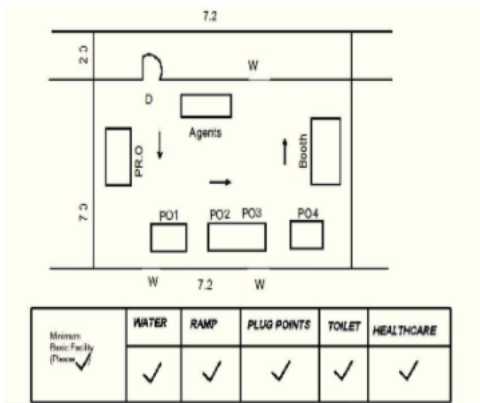

Google Map View

Polling Station Building Front View

Polling Station Front View

Cad View

Key MAP View

1 பெயர் : தமிழ்வாணி தந்தை பெயர்: பழனிவேல் வீட்டு எண் : 00 வயது : 20 பாலினம் : பெண் Photo is available	ILU2527794	2 பெயர் : வெங்கடேஷ்ராஜா தந்தை பெயர்: ஜெமினி வீட்டு எண் : 1 வயது : 42 பாலினம் : ஆண் Photo is available	ILU0471599	3 பெயர் : சங்கிதா கணவர் பெயர்: கற்பூர சரவனன் வீட்டு எண் : 1 வயது : 41 பாலினம் : பெண் Photo is available	ILU0471581
#2 4 பெயர் : அன்பழகன் அ தந்தை பெயர்: அய்யம்பெருமாள் வீட்டு எண் : 1 வயது : 38 பாலினம் : ஆண் Photo is available	ILU0374983	5 பெயர் : ஆரோக்கியதாஸ் தந்தை பெயர்: சின்னப்பன் வீட்டு எண் : 1 வயது : 39 பாலினம் : ஆண் Photo is available	ILU0471565	6 பெயர் : மகேஸ்வரி கணவர் பெயர்: முருகன் வீட்டு எண் : 1 வயது : 36 பாலினம் : பெண் Photo is available	ILU0865667
7 பெயர் : பெருமாள் தந்தை பெயர்: பச்சாப்பிள்ளை வீட்டு எண் : 1 வயது : 36 பாலினம் : ஆண் Photo is available	ILU0374892	8 பெயர் : சிலம்பரசன் தந்தை பெயர்: முருகேசன் வீட்டு எண் : 1 வயது : 36 பாலினம் : ஆண் Photo is available	ILU0374975	# 9 பெயர் : அம்சவள்ளி தந்தை பெயர்: பெருமாள் வீட்டு எண் : 1 வயது : 35 பாலினம் : பெண் Photo is available	ILU0922203
# 10 பெயர் : சுதா கணவர் பெயர்: ஆனந்தராஜ் வீட்டு எண் : 1 வயது : 34 பாலினம் : பெண் Photo is available	ILU2261543	11 பெயர் : ஜெயலட்சுமி கணவர் பெயர்: அண்ணாமலை வீட்டு எண் : 1 வயது : 33 பாலினம் : பெண் Photo is available	ILU0865709	12 பெயர் : கலைமணி கணவர் பெயர்: பெரியசாமி வீட்டு எண் : 1 வயது : 30 பாலினம் : பெண் Photo is available	ILU0865782
13 பெயர் : மணிகண்டன் தந்தை பெயர்: பெரியசாமி வீட்டு எண் : 1 வயது : 30 பாலினம் : ஆண் Photo is available	ILU1084839	14 பெயர் : சிவா தாயின் பெயர்: அஞ்சலை வீட்டு எண் : 1 வயது : 28 பாலினம் : ஆண் Photo is available	ILU1084870	15 பெயர் : சஞ்சலா கணவர் பெயர்: தனுசுவேல் வீட்டு எண் : 2-65 வயது : 34 பாலினம் : பெண் Photo is available	ILU1029511
16 பெயர் : கலைவாணன் தந்தை பெயர்: ஆறுமுகம் வீட்டு எண் : 3 வயது : 32 பாலினம் : ஆண் Photo is available	ILU0978080	17 பெயர் : வினோத்தினி பிரியா தந்தை பெயர்: பாலு வீட்டு எண் : 3 வயது : 30 பாலினம் : பெண் Photo is available	ILU1084813	18 பெயர் : துர்கா தந்தை பெயர்: சுப்பரமணியன் வீட்டு எண் : 3 வயது : 29 பாலினம் : பெண் Photo is available	ILU1084821
19 பெயர் : அசோக்வர்த்தன் தந்தை பெயர்: பாலு வீட்டு எண் : 3 வயது : 29 பாலினம் : ஆண் Photo is available	ILU1084789	20 பெயர் : காயத்ரி தந்தை பெயர்: கோவிந்தராசு வீட்டு எண் : 3/59 வயது : 20 பாலினம் : பெண் Photo is available	ILU2502813	21 பெயர் : எழில்குமார் தந்தை பெயர்: பழனியாப்பிள்ளை வீட்டு எண் : 3-82 வயது : 27 பாலினம் : ஆண் Photo is available	ILU1194893
22 பெயர் : பிரசாந்த் தந்தை பெயர்: ராசா வீட்டு எண் : 3-103 வயது : 27 பாலினம் : ஆண் Photo is available	ILU1194851	23 பெயர் : அஜய் தந்தை பெயர்: வெங்கட்ராமன் வீட்டு எண் : 3/222 வயது : 26 பாலினம் : ஆண் Photo is available	ILU1361898	24 பெயர் : சித்திரைசெல்வி கணவர் பெயர்: மாரியாப்பிள்ளை வீட்டு எண் : 3-391 வயது : 35 பாலினம் : பெண் Photo is available	ILU0512095
25 பெயர் : நர்மதா தந்தை பெயர்: மாரியாப்பிள்ளை வீட்டு எண் : 3-391 வயது : 19 பாலினம் : பெண் Photo is available	ILU2610723	26 பெயர் : சின்னப்பொண்ணு கணவர் பெயர்: சிவக்குமார் வீட்டு எண் : 4 வயது : 49 பாலினம் : பெண் Photo is available	JBP3821923	27 பெயர் : சிவரஞ்சனி தந்தை பெயர்: சேகர் வீட்டு எண் : 4/25 வயது : 21 பாலினம் : பெண் Photo is available	ILU2535961
28 பெயர் : வெங்கடேசன் தந்தை பெயர்: செம்மாண்டி வீட்டு எண் : 22 வயது : 32 பாலினம் : ஆண் Photo is available	ILU0865626	29 பெயர் : சீதா கணவர் பெயர்: மாரியாப்பிள்ளை வீட்டு எண் : 24 வயது : 35 பாலினம் : பெண் Photo is available	ILU0865766	30 பெயர் : பழனி தந்தை பெயர்: முருவன் வீட்டு எண் : 31-82 வயது : 56 பாலினம் : ஆண் Photo is available	ILU0374876