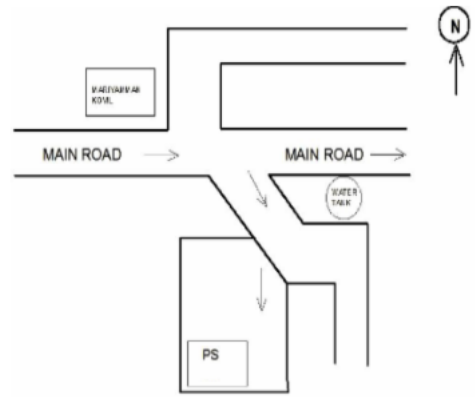

Key MAP View