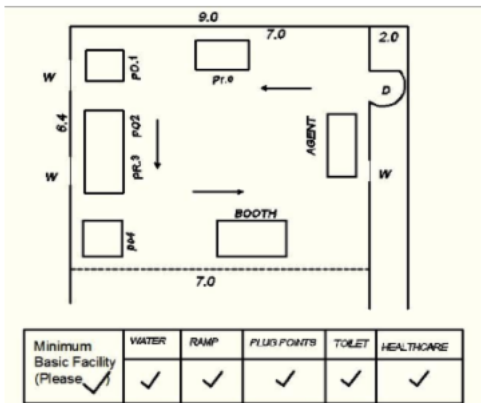

Nazri Naksha

Google Map View

Polling Station Building Front View

Polling Station Front View

Cad View

Key MAP View

1 பெயர் : மணிகண்டன் தந்தை பெயர்: காமராஜ் வீட்டு எண் : 1 வயது : 33 பாலினம் : ஆண் Photo is available	ILU0472001	2 பெயர் : பேபி கணவர் பெயர்: விஜயராஜன் வீட்டு எண் : 1 வயது : 29 பாலினம் : பெண் Photo is available	ILU1230044	3 பெயர் : வினோத் குமார் தந்தை பெயர்: இளங்கோவன் வீட்டு எண் : 2/29 வயது : 24 பாலினம் : ஆண் Photo is available	ILU2055630
4 பெயர் : ரேணுகாதேவி தந்தை பெயர்: இளங்கோவன் வீட்டு எண் : 2/29 வயது : 22 பாலினம் : பெண் Photo is available	ILU2279164	5 பெயர் : நிர்மலா தந்தை பெயர்: இளங்கோவன் வீட்டு எண் : 2-184 வயது : 27 பாலினம் : பெண் Photo is available	ILU1195155	6 பெயர் : முகேஷ் தந்தை பெயர்: மூர்த்தி வீட்டு எண் : 11 வயது : 23 பாலினம் : ஆண் Photo is available	ILU2300861
7 பெயர் : அன்பரசு தந்தை பெயர்: மாரியாப்பிள்ளை வீட்டு எண் : 64 வயது : 30 பாலினம் : ஆண் Photo is available	ILU0978460	8 பெயர் : அனுஷா பா கணவர் பெயர்: அன்பரசு வீட்டு எண் : 64 வயது : 22 பாலினம் : பெண் Photo is available	ILU2431864	9 பெயர் : மணிவாசகம் தந்தை பெயர்: ராஜவேல் வீட்டு எண் : 83 வயது : 25 பாலினம் : ஆண் Photo is available	ILU1361906
10 பெயர் : காமராஜ் தந்தை பெயர்: மாரிமுத்து வீட்டு எண் : 100 வயது : 58 பாலினம் : ஆண் Photo is available	ILU1758465	11 பெயர் : மணிமேகலை கணவர் பெயர்: காமராஜ் வீட்டு எண் : 100 வயது : 54 பாலினம் : பெண் Photo is available	ILU1758473	12 பெயர் : சின்னராஜ் தந்தை பெயர்: தங்கவேல் வீட்டு எண் : 100 வயது : 34 பாலினம் : ஆண் Photo is available	ILU0471995
13 பெயர் : பிரேமா கணவர் பெயர்: அசோக்குமார் வீட்டு எண் : 104 வயது : 33 பாலினம் : பெண் Photo is available	ILU1154368	14 பெயர் : மன்மதன் தந்தை பெயர்: முனியன் வீட்டு எண் : 111 வயது : 73 பாலினம் : ஆண் Photo is available	ILU1758481	15 பெயர் : உண்ணாமலை கணவர் பெயர்: மன்மதன் வீட்டு எண் : 111 வயது : 68 பாலினம் : பெண் Photo is available	ILU1758499
16 பெயர் : செல்வராசு தந்தை பெயர்: மன்மதன் வீட்டு எண் : 111 வயது : 57 பாலினம் : ஆண் Photo is available	ILU1758507	17 பெயர் : விஜயா கணவர் பெயர்: செல்வராஜ் வீட்டு எண் : 111 வயது : 51 பாலினம் : பெண் Photo is available	JBP1124874	18 பெயர் : அங்கம்மாள் கணவர் பெயர்: சாமிநாதன் வீட்டு எண் : 113 வயது : 68 பாலினம் : பெண் Photo is available	ILU1758523
19 பெயர் : இராஜேந்திரன் தந்தை பெயர்: சாமிநாதன் வீட்டு எண் : 113 வயது : 58 பாலினம் : ஆண் Photo is available	ILU1758531	20 பெயர் : அம்பிகா கணவர் பெயர்: இராஜேந்திரன் வீட்டு எண் : 113 வயது : 53 பாலினம் : பெண் Photo is available	JBP1126366	21 பெயர் : ஜெயபால் தந்தை பெயர்: சாமிநாதன் வீட்டு எண் : 113 வயது : 45 பாலினம் : ஆண் Photo is available	JBP1126291
22 பெயர் : பாப்பத்தி கணவர் பெயர்: ஜெயபால் வீட்டு எண் : 113 வயது : 41 பாலினம் : பெண் Photo is available	ILU0375352	23 பெயர் : சுரேஷ் தந்தை பெயர்: அய்யாசாமி வீட்டு எண் : 114 வயது : 42 பாலினம் : ஆண் Photo is available	JBP3795259	24 பெயர் : சோலையம்மாள் கணவர் பெயர்: சுப்ரமணியன் வீட்டு எண் : 119 வயது : 63 பாலினம் : பெண் Photo is available	ILU1758883
25 பெயர் : பால்ராஜ் தந்தை பெயர்: தங்கவேல் வீட்டு எண் : 121 வயது : 68 பாலினம் : ஆண் Photo is available	ILU1758549	26 பெயர் : அய்யாசாமி தந்தை பெயர்: முனியன் வீட்டு எண் : 121 வயது : 61 பாலினம் : ஆண் Photo is available	ILU1758566	27 பெயர் : இந்திராகாந்தி கணவர் பெயர்: பால்ராஜ் வீட்டு எண் : 121 வயது : 58 பாலினம் : பெண் Photo is available	ILU1758564
28 பெயர் : தனலட்சுமி கணவர் பெயர்: அய்யாசாமி வீட்டு எண் : 121 வயது : 56 பாலினம் : பெண் Photo is available	ILU1758572	29 பெயர் : மலர்மன்னன் தந்தை பெயர்: பால்ராஜ் வீட்டு எண் : 121 வயது : 43 பாலினம் : ஆண் Photo is available	JBP3795566	30 பெயர் : பன்னிசெல்வம் தந்தை பெயர்: பால்ராஜ் வீட்டு எண் : 121 வயது : 42 பாலினம் : ஆண் Photo is available	JBP1376896