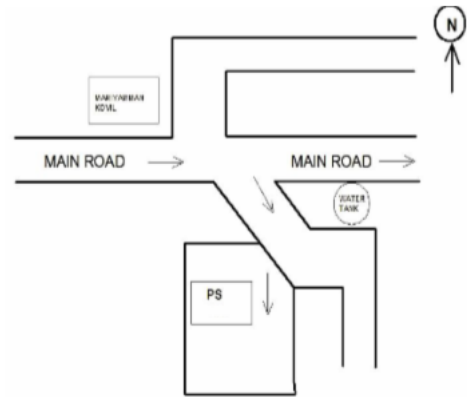

Key MAP View