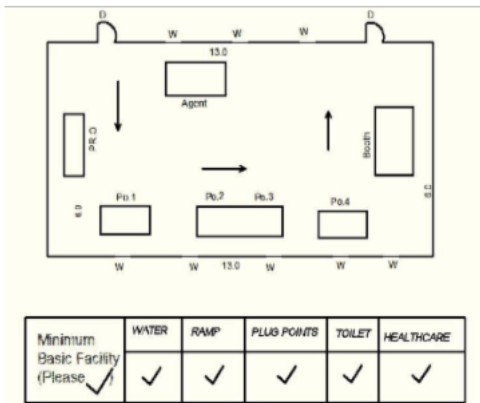

Google Map View

Polling Station Building Front View

Polling Station Front View

Cad View

Key MAP View

சட்டமன்றத் தொகுதியின் எண் மற்றும் பெயர் : 79-சங்கராபுரம் பிரிவு எண் மற்றும் பெயர் 1-பொன்பரப்பட்டு (வ.கி) & க.அலம்பளம் (ஊ), வடக்குத் தெரு