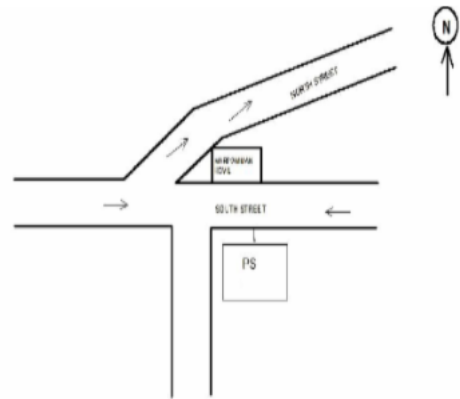

Google Map View

Polling Station Building Front View

Polling Station Front View

Cad View

Key MAP View

சட்டமன்றத் தொகுதியின் எண் மற்றும் பெயர் : 79-சங்கராபுரம் பிரிவு எண் மற்றும் பெயர் 1-பொன்பரப்பட்டு (வ.கி) & க.அலம்பளம் (ஊ), வடக்குத் தெரு