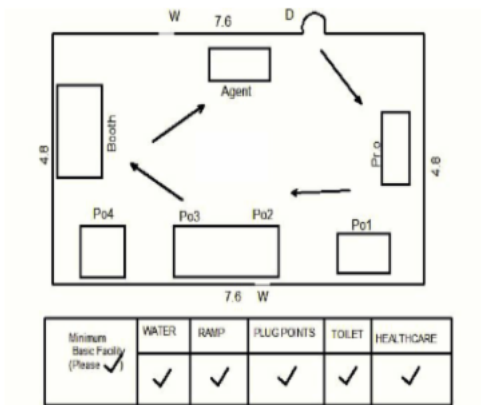

Google Map View

Polling Station Building Front View

Polling Station Front View

Cad View

Key MAP View

1 பெயர் : செல்வி கணவர் பெயர் : சின்னத்தம்பி வீட்டு எண் : 1 வயது : 59 பாலினம் : பெண் Photo is available	ILU0472464	2 பெயர் : ராமசாமி தந்தை பெயர் : சின்னதுரை வீட்டு எண் : 1 வயது : 52 பாலினம் : ஆண் Photo is available	ILU0472647	3 பெயர் : மணிகண்டன் தந்தை பெயர் : சின்னத்தம்பி வீட்டு எண் : 1 வயது : 35 பாலினம் : ஆண் Photo is available	ILU0472753
4 பெயர் : பிரபாவதி கணவர் பெயர் : சுப்ரமணியன் வீட்டு எண் : 1 வயது : 35 பாலினம் : பெண் Photo is available	ILU0867184	5 பெயர் : பாலமுருகன் தந்தை பெயர் : சுப்பிரமணியன் வீட்டு எண் : 1 வயது : 31 பாலினம் : ஆண் Photo is available	ILU0867051	6 பெயர் : தேவேந்திரன் தந்தை பெயர் : வெள்ளக்காரன் வீட்டு எண் : 1 வயது : 31 பாலினம் : ஆண் Photo is available	ILU1362029
7 பெயர் : மணிகண்டன் தந்தை பெயர் : நாராயணசாமி வீட்டு எண் : 1 வயது : 28 பாலினம் : ஆண் Photo is available	ILU0922385	8 பெயர் : சூரியா தந்தை பெயர் : சோலைமுத்து வீட்டு எண் : 1 வயது : 26 பாலினம் : ஆண் Photo is available	ILU1362086	9 பெயர் : அலமேலு கணவர் பெயர் : பரமசிவம் வீட்டு எண் : 1-15 வயது : 29 பாலினம் : பெண் Photo is available	ILU2065217
10 பெயர் : சங்கீதா கணவர் பெயர் : ரமேஷ் வீட்டு எண் : 1/62 வயது : 35 பாலினம் : பெண் Photo is available	ILU1361997	11 பெயர் : பாலு தந்தை பெயர் : கிருஷ்ணன் வீட்டு எண் : 1/82 வயது : 24 பாலினம் : ஆண் Photo is available	ILU2085355	12 பெயர் : சுகந்தி தந்தை பெயர் : ரெளத்ரி வீட்டு எண் : 1/99 வயது : 31 பாலினம் : பெண் Photo is available	ILU0867481
13 பெயர் : ஜெஷ்வர்யா தந்தை பெயர் : ஆகாஷ் துரை வீட்டு எண் : 1/105 வயது : 27 பாலினம் : பெண் Photo is available	ILU1321066	14 பெயர் : கலைமணி தந்தை பெயர் : பழனி வீட்டு எண் : 1-158 வயது : 24 பாலினம் : பெண் Photo is available	ILU2085017	15 பெயர் : கண்ணன் தந்தை பெயர் : பொன்னுசாமி வீட்டு எண் : 2 வயது : 54 பாலினம் : ஆண் Photo is available	ILU0867127
16 பெயர் : ஆறுமுகம் தந்தை பெயர் : பொன்னுசாமி வீட்டு எண் : 2 வயது : 44 பாலினம் : ஆண் Photo is available	ILU0867390	17 பெயர் : பெரியசாமி தந்தை பெயர் : கந்தன் வீட்டு எண் : 2 வயது : 43 பாலினம் : ஆண் Photo is available	ILU0072280	18 பெயர் : கலாவதி கணவர் பெயர் : கண்ணன் வீட்டு எண் : 2 வயது : 39 பாலினம் : பெண் Photo is available	ILU0867259
19 பெயர் : விஜீயா கணவர் பெயர் : ராமசந்திரன் வீட்டு எண் : 2 வயது : 32 பாலினம் : பெண் Photo is available	ILU1195312	20 பெயர் : சத்யா கணவர் பெயர் : தாமரை செல்வன் வீட்டு எண் : 2-38 வயது : 26 பாலினம் : பெண் Photo is available	ILU1362144	21 பெயர் : மணிகண்டன் க தந்தை பெயர் : கண்ணன் வீட்டு எண் : 2-41 வயது : 36 பாலினம் : ஆண் Photo is available	ILU0472738
22 பெயர் : தீபா கணவர் பெயர் : குமார் வீட்டு எண் : 2/50 வயது : 28 பாலினம் : பெண் Photo is available	ILU2042216	23 பெயர் : சத்யா கணவர் பெயர் : நல்லு வீட்டு எண் : 2/84 வயது : 34 பாலினம் : பெண் Photo is available	ILU0867515	24 பெயர் : தேவி தந்தை பெயர் : ரவிந்திர பாபு வீட்டு எண் : 2/89 வயது : 25 பாலினம் : பெண் Photo is available	ILU1321108
25 பெயர் : அனுப்பிரியா இர தந்தை பெயர் : ரவிந்திரபாபு வீட்டு எண் : 2/89 வயது : 20 பாலினம் : பெண் Photo is available	ILU2632065	26 பெயர் : திவ்யா தந்தை பெயர் : கோவிந்தன் வீட்டு எண் : 2/91 வயது : 20 பாலினம் : பெண் Photo is available	ILU2514859	27 பெயர் : சசிகுமார் ஜி தந்தை பெயர் : கோவிந்தன் ஸி வீட்டு எண் : 2/91 வயது : 19 பாலினம் : ஆண் Photo is available	ILU2638708
28 பெயர் : பாலமுருகன் தந்தை பெயர் : கோவிந்தன் வீட்டு எண் : 2-102 வயது : 35 பாலினம் : ஆண் Photo is available	ILU0624270	29 பெயர் : மூக்காமி கணவர் பெயர் : கருப்பன் வீட்டு எண் : 2-117 வயது : 51 பாலினம் : பெண் Photo is available	ILU2065126	30 பெயர் : ராமர் தந்தை பெயர் : வேலாயுதம் வீட்டு எண் : 2-117 வயது : 42 பாலினம் : ஆண் Photo is available	ILU0472720