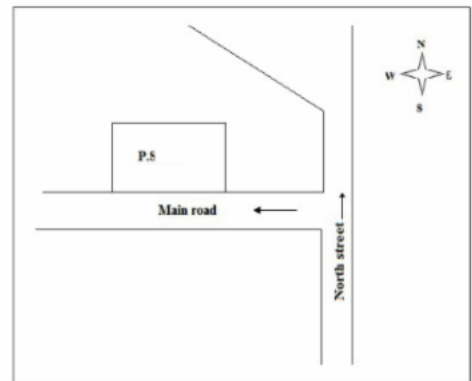

Cad View

Key MAP View