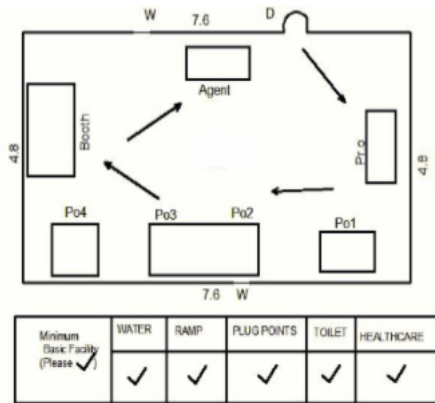

Google Map View

Polling Station Building Front View

Polling Station Front View

Cad View

Key MAP View

சட்டமன்றத் தொகுதியின் எண் மற்றும் பெயர் : 79-சங்கராபுரம் பிரிவு எண் மற்றும் பெயர் 1-மாதவச்சேரி (வ.கி) & (ஊ), வடக்கு தெரு