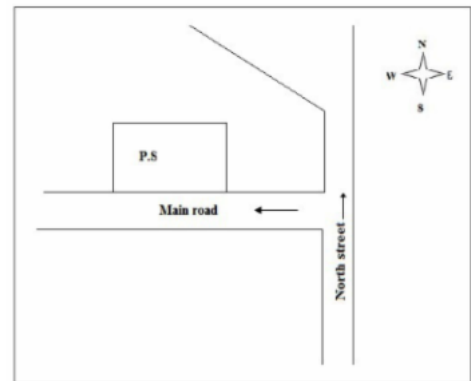

Google Map View

Polling Station Building Front View

Polling Station Front View

Cad View

Key MAP View

சட்டமன்றத் தொகுதியின் எண் மற்றும் பெயர் : 79-சங்கராபுரம் பிரிவு எண் மற்றும் பெயர் 1-மாதவச்சேரி (வ.கி) & (ஊ), வடக்கு தெரு