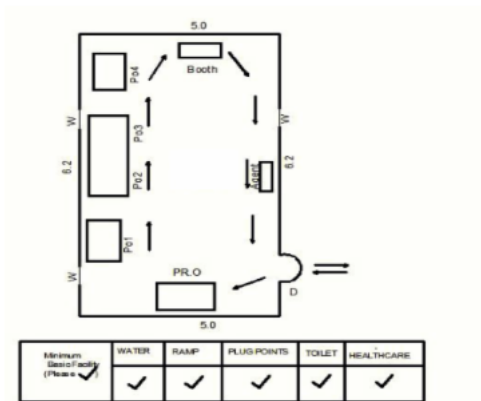

Google Map View

Polling Station Building Front View

Polling Station Front View

Cad View

Key MAP View

சட்டமன்றத் தொகுதியின் எண் மற்றும் பெயர் : 79-சங்கராபுரம் பிரிவு எண் மற்றும் பெயர் 1-மாதவச்சேரி (வ.கி) & (ஊ), காலனி