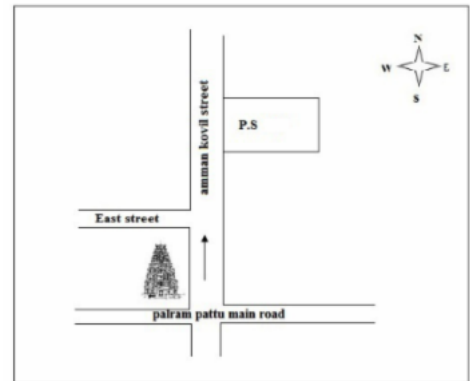

Key MAP View