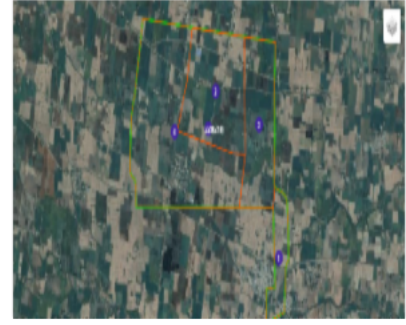

**3. வாக்குச் சாவடியின் விவரங்கள்**

<b>வாக்குச் சாவடியின் எண் மற்றும் பெயர் :</b> 247 - ஊராட்சி ஒன்றிய நடுநிலைப்பள்ளி, தெற்கு கட்டிடம், கிழக்கு முகம், பால்ராம்பட்டு- 606207	<b>வாக்குச் சாவடியின் வகைப்பாடு (ஆண்/பெண்/பொது)</b>	
<b>வாக்குச் சாவடியின் முகவரி :</b> ஊராட்சி ஒன்றிய நடுநிலைப்பள்ளி, தெற்கு கட்டிடம், கிழக்கு முகம், பால்ராம்பட்டு-606207	<b>துணை வாக்குச் சாவடிகளின் எண்ணிக்கை :</b>	0

**4. வாக்காளர்களின் எண்ணிக்கை**

தொடங்கும் வரிசை எண்	முடியும் வரிசை எண்.	நிகர வாக்காளர்களின் எண்ணிக்கை			
		ஆண்	பெண்	மூன்றாம் பாலினம்	மொத்தம்
1	635	297	337	0	634

கையொப்பம்

Nazri Naksha

Google Map View

Polling Station Building Front View