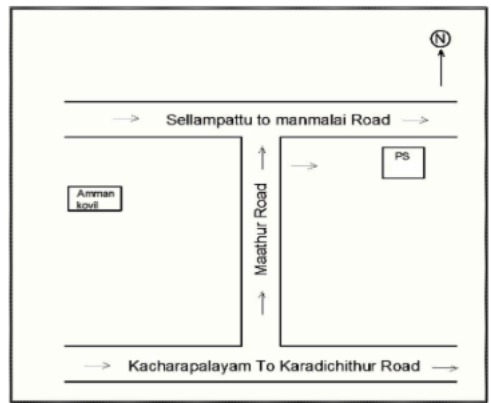

கையொப்பம்

Nazri Naksha

Google Map View

Polling Station Building Front View

Polling Station Front View

Cad View

Key MAP View

| | | | | | |
|---|------------|---|------------|---|------------|
| 1 பெயர் : கனிகா லூ தந்தை பெயர்: லூர்துசாமி வீட்டு எண் : 00 வயது : 19 பாலினம் : பெண் Photo is available | ILU2534998 | 2 பெயர் : பாண்டியன் தந்தை பெயர்: கொங்குநாட்டான் வீட்டு எண் : 1 வயது : 48 பாலினம் : ஆண் Photo is available | JBP4360954 | 3 பெயர் : அலமேலு கணவர் பெயர்: சீனிவாசன் வீட்டு எண் : 1 வயது : 43 பாலினம் : பெண் Photo is available | ILU0075507 |
| 4 பெயர் : முனியப்பிள்ளை தந்தை பெயர்: சின்னையன் வீட்டு எண் : 1 வயது : 43 பாலினம் : ஆண் Photo is available | JBP1385830 | 5 பெயர் : செல்லம்மாள் கணவர் பெயர்: கண்மணி வீட்டு எண் : 1 வயது : 40 பாலினம் : பெண் Photo is available | ILU2260198 | 6 பெயர் : பாரதிராஜா தந்தை பெயர்: பச்சையப்பிள்ளை வீட்டு எண் : 1 வயது : 39 பாலினம் : ஆண் Photo is available | ILU0075796 |
| 7 பெயர் : லேனா கணவர் பெயர்: அய்யாசாமி வீட்டு எண் : 1 வயது : 31 பாலினம் : பெண் Photo is available | ILU0923151 | 8 பெயர் : கீர்த்தனா கணவர் பெயர்: மணவாளன் வீட்டு எண் : 1 வயது : 26 பாலினம் : பெண் Photo is available | ILU2202380 | 9 பெயர் : வினிதா தந்தை பெயர்: சீனு வீட்டு எண் : 1 வயது : 25 பாலினம் : பெண் Photo is available | ILU1320670 |
| 10 பெயர் : செல்லதுரை தந்தை பெயர்: கோவிந்தன் வீட்டு எண் : 1 வயது : 24 பாலினம் : ஆண் Photo is available | ILU2091585 | 11 பெயர் : மணிகண்டன் தந்தை பெயர்: கலியன் வீட்டு எண் : 1-52 வயது : 40 பாலினம் : ஆண் Photo is available | ILU1230531 | 12 பெயர் : சம்பத் தந்தை பெயர்: பெரியசாமி வீட்டு எண் : 2 வயது : 49 பாலினம் : ஆண் Photo is available | JBP4120606 |
| 13 பெயர் : அஜித்குமார் தந்தை பெயர்: ஆச்சிமுத்து வீட்டு எண் : 3 வயது : 28 பாலினம் : ஆண் Photo is available | ILU1155498 | 14 பெயர் : நிவேதா கணவர் பெயர்: அன்பரசு வீட்டு எண் : 3-29 வயது : 22 பாலினம் : பெண் Photo is available | ILU2585818 | 15 பெயர் : உதயகுமார் தந்தை பெயர்: தேவராஜ் வீட்டு எண் : 3-112 வயது : 29 பாலினம் : ஆண் Photo is available | ILU0981746 |
| 16 பெயர் : தமிழ்செல்வன் தந்தை பெயர்: செல்வராஜ் வீட்டு எண் : 3/347 வயது : 25 பாலினம் : ஆண் Photo is available | ILU2174431 | 17 பெயர் : பெரியசாமி தந்தை பெயர்: பழனிமுத்து வீட்டு எண் : 4 வயது : 79 பாலினம் : ஆண் Photo is available | ILU1863703 | 18 பெயர் : கலியம்மாள் கணவர் பெயர்: பெரியசாமி வீட்டு எண் : 4 வயது : 68 பாலினம் : பெண் Photo is available | ILU1863711 |
| 19 பெயர் : வெங்கடேசன் தந்தை பெயர்: பெரியசாமி வீட்டு எண் : 4 வயது : 47 பாலினம் : ஆண் Photo is available | JBP4360962 | 20 பெயர் : காந்திமதி கணவர் பெயர்: சம்பத் வீட்டு எண் : 4 வயது : 45 பாலினம் : பெண் Photo is available | JBP4120598 | 21 பெயர் : பொன்னி கணவர் பெயர்: பெரியசாமி வீட்டு எண் : 4 வயது : 44 பாலினம் : பெண் Photo is available | JBP4120499 |
| 22 பெயர் : கோவிந்தராஜ் தந்தை பெயர்: மாயக்கண்ணன் வீட்டு எண் : 4 வயது : 31 பாலினம் : ஆண் Photo is available | ILU1126499 | 23 பெயர் : மணி தந்தை பெயர்: மாயக்கண்ணன் வீட்டு எண் : 4 வயது : 28 பாலினம் : ஆண் Photo is available | ILU1126523 | 24 பெயர் : லட்சுமி கணவர் பெயர்: குமார் வீட்டு எண் : 4-56 வயது : 41 பாலினம் : பெண் Photo is available | ILU0075366 |
| 25 பெயர் : வள்ளி கணவர் பெயர்: தங்கராஜ் வீட்டு எண் : 4-61 வயது : 46 பாலினம் : பெண் Photo is available | ILU0075390 | 26 பெயர் : வெண்ணிலா கணவர் பெயர்: தட்சிணாமூர்த்தி வீட்டு எண் : 4-61 வயது : 43 பாலினம் : பெண் Photo is available | ILU0075341 | 27 பெயர் : கோவிந்தன் தந்தை பெயர்: மூக்கன் வீட்டு எண் : 5 வயது : 49 பாலினம் : ஆண் Photo is available | ILU1863737 |
| 28 பெயர் : முனியப்பிள்ளை தந்தை பெயர்: மூக்கன் வீட்டு எண் : 5 வயது : 47 பாலினம் : ஆண் Photo is available | JBP1385764 | 29 பெயர் : சூமதி கணவர் பெயர்: கோவிந்தன் வீட்டு எண் : 5 வயது : 43 பாலினம் : பெண் Photo is available | JBP1401199 | 30 பெயர் : பேரரசு கோவிந்தன் தந்தை பெயர்: கோவிந்தன் வீட்டு எண் : 5 வயது : 20 பாலினம் : ஆண் Photo is available | ILU2503787 |