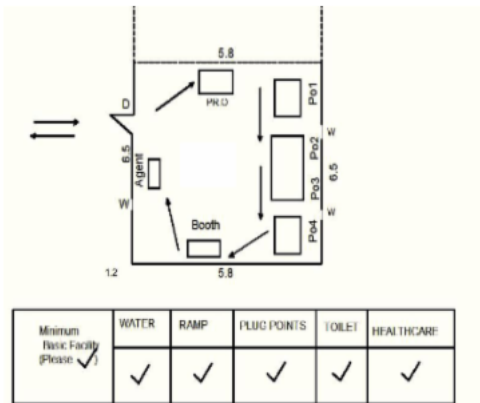

Google Map View

Polling Station Building Front View

Polling Station Front View

Cad View

Key MAP View

சட்டமன்றத் தொகுதியின் எண் மற்றும் பெயர் : 79-சங்கராபுரம் பிரிவு எண் மற்றும் பெயர் 1-மாத்தூர் (வ.கி) & (ஊ), கிழக்கு தெரு