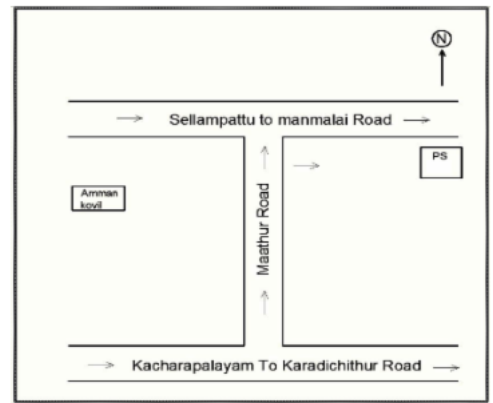

Google Map View

Polling Station Building Front View

Polling Station Front View

Cad View

Key MAP View

சட்டமன்றத் தொகுதியின் எண் மற்றும் பெயர் : 79-சங்கராபுரம் பிரிவு எண் மற்றும் பெயர் 1-மாத்தூர் (வ.கி) & (ஊ), கிழக்கு தெரு