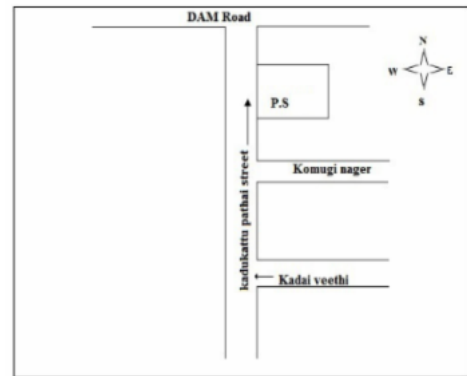

Key MAP View