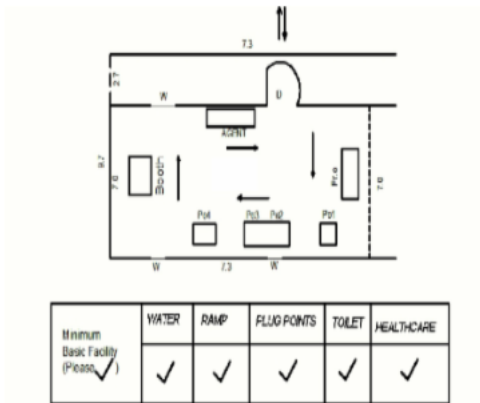

Google Map View

Polling Station Building Front View

Polling Station Front View

Cad View

Key MAP View

சட்டமன்றத் தொகுதியின் எண் மற்றும் பெயர் : 79-சங்கராபுரம்  
பிரிவு எண் மற்றும் பெயர் 1-வடக்கனந்தல் (வ.கி) & (பேருராட்சி), வார்டு 3 தெற்கு தெரு