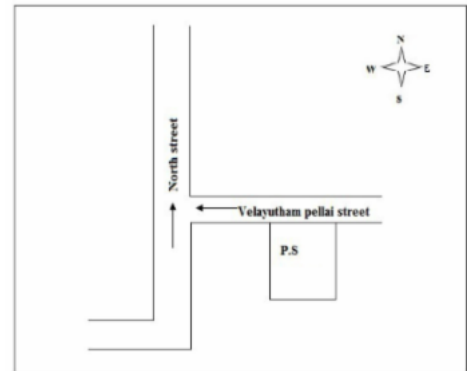

Google Map View

Polling Station Building Front View

Polling Station Front View

Cad View

Key MAP View

சட்டமன்றத் தொகுதியின் எண் மற்றும் பெயர் : 79-சங்கராபுரம்  
பிரிவு எண் மற்றும் பெயர் 1-வடக்கனந்தல் (வ.கி) & (பேருராட்சி), வார்டு 3 தெற்கு தெரு