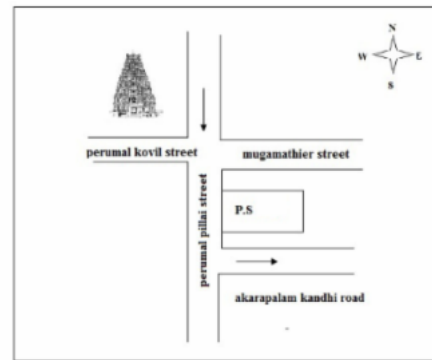

Google Map View

Polling Station Building Front View

Polling Station Front View

Cad View

Key MAP View

1 பெயர் : அமலா அரோக்கிமேரி தந்தை பெயர்: அபேல் வீட்டு எண் : 1 வயது : 38 பாலினம் : பெண் Photo is available	ILU2204121	2 பெயர் : ஜான்சிராணி கணவர் பெயர்: பிரின்ஷ்ஜோசப் வீட்டு எண் : 1 வயது : 33 பாலினம் : பெண் Photo is available	ILU2306983	3 பெயர் : விஜய் தந்தை பெயர்: வில்சன் வீட்டு எண் : 1 வயது : 31 பாலினம் : ஆண் Photo is available	ILU2271047
4 பெயர் : வினிதா கணவர் பெயர்: தேவேந்திரன் வீட்டு எண் : 1 வயது : 29 பாலினம் : பெண் Photo is available	ILU2204162	5 பெயர் : ரொசாரியோ தந்தை பெயர்: ஆரோன் வீட்டு எண் : 1 வயது : 28 பாலினம் : ஆண் Photo is available	ILU2408235	6 பெயர் : ஸ்டீபன் ரொமேரோ தந்தை பெயர்: அந்தோனிராஜ் வீட்டு எண் : 1 வயது : 26 பாலினம் : ஆண் Photo is available	ILU2204253
7 பெயர் : பிரியா தந்தை பெயர்: வில்சன் வீட்டு எண் : 1 வயது : 26 பாலினம் : பெண் Photo is available	ILU2274546	8 பெயர் : ஜெசிந்தாமேரி கணவர் பெயர்: ரோஷரியா வீட்டு எண் : 1 வயது : 26 பாலினம் : பெண் Photo is available	ILU2307064	9 பெயர் : வினோலியா ரெக்ஸி தந்தை பெயர்: ஆரோக்கியதாஸ் வீட்டு எண் : 01 வயது : 26 பாலினம் : பெண் Photo is available	ILU1334853
10 பெயர் : ரீனா அமலி தந்தை பெயர்: அமலநாதன் வீட்டு எண் : 1 வயது : 24 பாலினம் : பெண் Photo is available	ILU2204188	11 பெயர் : செளமியா கணவர் பெயர்: விக்னேஷ் வீட்டு எண் : 1 வயது : 22 பாலினம் : பெண் Photo is available	ILU2272169	12 பெயர் : ஸ்டீபன் ராஜ் இதரர் பெயர்: ரோலாரியோ வீட்டு எண் : 1 வயது : 22 பாலினம் : ஆண் Photo is available	ILU2307148
13 பெயர் : சிவரஞ்சினி பெ தாயின் பெயர்: சாந்தி பெ வீட்டு எண் : 01 வயது : 19 பாலினம் : பெண் Photo is available	ILU2551620	14 பெயர் : பிஷ்மில்லா தந்தை பெயர்: அலாவுதீன் வீட்டு எண் : 2 வயது : 46 பாலினம் : ஆண் Photo is available	ILU1093269	15 பெயர் : ஷகிலா கணவர் பெயர்: பிஷ்மில்லா வீட்டு எண் : 2 வயது : 43 பாலினம் : பெண் Photo is available	ILU1093277
16 பெயர் : ஆகாஷ் தந்தை பெயர்: பாலமுருகன் வீட்டு எண் : 2 வயது : 28 பாலினம் : ஆண் Photo is available	ILU1093244	17 பெயர் : அந்தோணிராஜ் தாயின் பெயர்: அன்னை மேரி வீட்டு எண் : 2 வயது : 28 பாலினம் : ஆண் Photo is available	ILU1093178	S 18 பெயர் : ஸ்ரீதர் தந்தை பெயர்: குமார் வீட்டு எண் : 2 வயது : 28 பாலினம் : ஆண் DELETED Photo is available	ILU1093186
Q 19 பெயர் : ஏஜாஸ் அஹமத் தந்தை பெயர்: அலாவுதீன் வீட்டு எண் : 2/48 வயது : 25 பாலினம் : ஆண் DELETED Photo is available	ILU2106417	20 பெயர் : கவிபிரியா கணவர் பெயர்: கோபி வீட்டு எண் : 3/13 வயது : 29 பாலினம் : பெண் Photo is available	ILU2272144	21 பெயர் : அய்யம்மாள் கணவர் பெயர்: அங்கமுத்து வீட்டு எண் : 4 வயது : 74 பாலினம் : பெண் Photo is available	JHL3040813
22 பெயர் : பிர்தேளஸ் கணவர் பெயர்: சலீம் வீட்டு எண் : 4 வயது : 45 பாலினம் : பெண் Photo is available	ILU2421832	23 பெயர் : நித்திலா தந்தை பெயர்: கோவிந்தராஜ் வீட்டு எண் : 5 வயது : 33 பாலினம் : பெண் Photo is available	ILU1093285	24 பெயர் : அங்கம்மாள் கணவர் பெயர்: முனியப்பிள்ளை வீட்டு எண் : 6 வயது : 71 பாலினம் : பெண் Photo is available	JHL1292184
25 பெயர் : ஆஃப்ரன் தந்தை பெயர்: யாசின் வீட்டு எண் : 6/14 வயது : 23 பாலினம் : பெண் Photo is available	ILU2204196	26 பெயர் : அய்யம்மாள் கணவர் பெயர்: நாராயணன் வீட்டு எண் : 7 வயது : 91 பாலினம் : பெண் Photo is available	ILU1853456	27 பெயர் : மண்ணாங்கட்டி கணவர் பெயர்: கருப்பப்பிள்ளை வீட்டு எண் : 7 வயது : 76 பாலினம் : பெண் Photo is available	ILU1853464
28 பெயர் : கோவிந்தன் தந்தை பெயர்: நாராயணன் வீட்டு எண் : 7 வயது : 64 பாலினம் : ஆண் Photo is available	ILU1853472	29 பெயர் : ஜானகி கணவர் பெயர்: கோவிந்தன் வீட்டு எண் : 7 வயது : 56 பாலினம் : பெண் Photo is available	ILU1853480	30 பெயர் : குணசேகர் தந்தை பெயர்: நாராயணன் வீட்டு எண் : 7 வயது : 54 பாலினம் : ஆண் Photo is available	JHL1277250