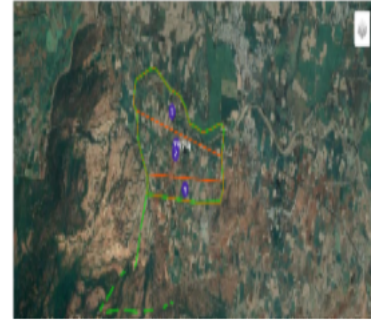

Google Map View