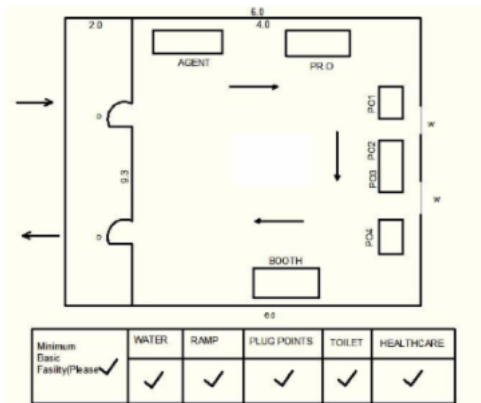

Google Map View

Polling Station Building Front View

Polling Station Front View

Cad View

Key MAP View

1 பெயர் : லட்சுமி கணவர் பெயர் : சின்னசாமி வீட்டு எண் : 1 வயது : 58 பாலினம் : பெண்	ILU2270015 Photo is available	2 பெயர் : சகாதேவன் தந்தை பெயர் : சுந்தரம் வீட்டு எண் : 01 வயது : 49 பாலினம் : ஆண்	AQA1993732 Photo is available	3 பெயர் : கோவிந்தம்மாள் கணவர் பெயர் : சகாதேவன் வீட்டு எண் : 01 வயது : 45 பாலினம் : பெண்	ILU2553733 Photo is available
4 பெயர் : சகுந்தலா கணவர் பெயர் : ஆண்டி வீட்டு எண் : 1 வயது : 34 பாலினம் : பெண்	ILU0783779 Photo is available	5 பெயர் : கார்த்திக் தந்தை பெயர் : சக்திவேல் வீட்டு எண் : 01 வயது : 30 பாலினம் : ஆண்	ILU2145688 Photo is available	6 பெயர் : பிரித்தா தந்தை பெயர் : ஆண்டி வீட்டு எண் : 1 வயது : 25 பாலினம் : பெண்	ILU2130631 Photo is available
7 பெயர் : சத்யா கணவர் பெயர் : குழந்தைவேல் வீட்டு எண் : 1 வயது : 25 பாலினம் : பெண்	ILU2286482 Photo is available	8 பெயர் : பிரேம்குமார் தந்தை பெயர் : முருகன் வீட்டு எண் : 1 வயது : 24 பாலினம் : ஆண்	ILU2153054 Photo is available	9 பெயர் : மணிவண்ணன் தந்தை பெயர் : சடையன் வீட்டு எண் : 1 வயது : 23 பாலினம் : ஆண்	ILU2152973 Photo is available
10 பெயர் : ராஜேஸ்வரி தந்தை பெயர் : முருகன் வீட்டு எண் : 1 வயது : 22 பாலினம் : பெண்	ILU2449619 Photo is available	11 பெயர் : கணகராஜ் தந்தை பெயர் : தீர்த்தன் வீட்டு எண் : 1/1 வயது : 34 பாலினம் : ஆண்	ILU0304030 Photo is available	12 பெயர் : கலா கணவர் பெயர் : சத்தியராஜ் வீட்டு எண் : 1/1 வயது : 29 பாலினம் : பெண்	ILU2130730 Photo is available
13 பெயர் : செல்வி தாயின் பெயர் : உண்ணாமலை வீட்டு எண் : 1. தாழ் வெள்ளிமலை வயது : 32 பாலினம் : பெண்	ILU0937748 Photo is available	14 பெயர் : யோகேஷ் தந்தை பெயர் : சுதாகரன் வீட்டு எண் : 1 தாழ் வெள்ளிமலை வயது : 19 பாலினம் : ஆண்	ILU2570414 Photo is available	15 பெயர் : உண்ணாமலை கணவர் பெயர் : மூக்கன் வீட்டு எண் : 2 வயது : 66 பாலினம் : பெண்	JBP1043728 Photo is available
16 பெயர் : சுதாகர் தந்தை பெயர் : மூக்கன் வீட்டு எண் : 2 வயது : 47 பாலினம் : ஆண்	JBP1043421 Photo is available	17 பெயர் : கலைச்செல்வி கணவர் பெயர் : இளையராஜா வீட்டு எண் : 2 வயது : 33 பாலினம் : பெண்	ILU2153013 Photo is available	18 பெயர் : சும்தி கணவர் பெயர் : விஸ்வநாதன் வீட்டு எண் : 2-27 வயது : 42 பாலினம் : பெண்	ILU2240463 Photo is available
19 பெயர் : பரமேஸ்வரி தந்தை பெயர் : சபரிராஜன் வீட்டு எண் : 2-74 வயது : 34 பாலினம் : பெண்	ILU2130763 Photo is available	20 பெயர் : அருணாசலம் தந்தை பெயர் : வெள்ளி வீட்டு எண் : 4 வயது : 47 பாலினம் : ஆண்	JBP4248001 Photo is available	21 பெயர் : பவளக்கொடி கணவர் பெயர் : அருணாசலம் வீட்டு எண் : 4 வயது : 46 பாலினம் : பெண்	JBP4248019 Photo is available
22 பெயர் : சுகன்யா தந்தை பெயர் : அருணாசலம் வீட்டு எண் : 4 வயது : 30 பாலினம் : பெண்	ILU0783175 Photo is available	23 பெயர் : ராஜ்குமார் தந்தை பெயர் : அருணாசலம் வீட்டு எண் : 4 வயது : 28 பாலினம் : ஆண்	ILU1241512 Photo is available	24 பெயர் : மகேஸ்வரி தந்தை பெயர் : முருகன் வீட்டு எண் : 4 வயது : 27 பாலினம் : பெண்	ILU1241462 Photo is available
25 பெயர் : நிவேதா தந்தை பெயர் : ராமன் வீட்டு எண் : 4 வயது : 25 பாலினம் : பெண்	ILU2382711 Photo is available	26 பெயர் : சின்னசாமி தந்தை பெயர் : ராமசாமி வீட்டு எண் : 5 வயது : 54 பாலினம் : ஆண்	ILU1433887 Photo is available	27 பெயர் : காளியம்மாள் கணவர் பெயர் : சின்னசாமி வீட்டு எண் : 5 வயது : 50 பாலினம் : பெண்	ILU1433895 Photo is available
28 பெயர் : ஷிஜி கணவர் பெயர் : சுதாகர் வீட்டு எண் : 5 வயது : 38 பாலினம் : பெண்	ILU0677047 Photo is available	S 29 பெயர் : அன்புபிரியா தந்தை பெயர் : ஆண்டி வீட்டு எண் : 5 வயது : 22 பாலினம் : பெண்	ILU2405538 Photo is available	30 பெயர் : சத்தியராஜ் தந்தை பெயர் : வெள்ளி வீட்டு எண் : 5/520 வயது : 19 பாலினம் : ஆண்	ILU2621399 Photo is available