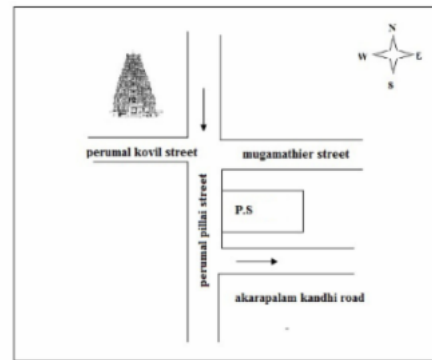

Cad View

Key MAP View