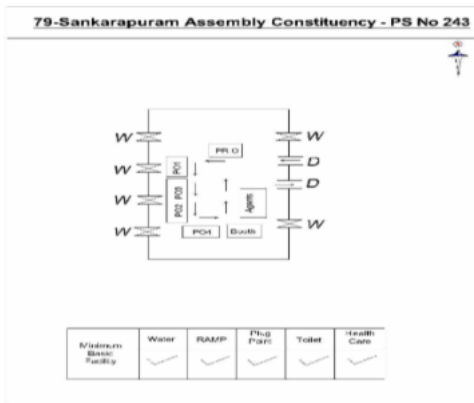

Google Map View

Polling Station Building Front View

Polling Station Front View

Cad View

Key MAP View

1 பெயர் : யசோதை கணவர் பெயர் : அழகப்பன் வீட்டு எண் : 1 வயது : 70 பாலினம் : பெண் Photo is available ILU1925106	2 பெயர் : இஸ்மாயில் ஷேக் தந்தை பெயர் : ரஹிம் ஷேக் வீட்டு எண் : 1 வயது : 53 பாலினம் : ஆண் Photo is available ILU1363837	3 பெயர் : செல்வராஜ் தந்தை பெயர் : அழகப்பன் வீட்டு எண் : 1 வயது : 53 பாலினம் : ஆண் Photo is available ILU1381201
4 பெயர் : ஜெயபால் தந்தை பெயர் : சுதிர்வேல் வீட்டு எண் : 1 வயது : 43 பாலினம் : ஆண் Photo is available ILU2287860	5 பெயர் : செல்வ குமார் தந்தை பெயர் : கோகுல கிருஷ்ண மூர்த்தி வீட்டு எண் : 1 வயது : 30 பாலினம் : ஆண் Photo is available ILU1032002	6 பெயர் : ஷாவினி கணவர் பெயர் : கோபாலகிருஷ்ணன் வீட்டு எண் : 1 வயது : 30 பாலினம் : பெண் Photo is available ILU2312676
7 பெயர் : வசுமதி தந்தை பெயர் : கோவிந்தசாமி வீட்டு எண் : 1 வயது : 22 பாலினம் : பெண் Photo is available ILU2311181	8 பெயர் : செல்வபாலா தந்தை பெயர் : செல்வராஜ் வீட்டு எண் : 1 வயது : 22 பாலினம் : ஆண் Photo is available ILU2280626	9 பெயர் : முகுந்தன் தந்தை பெயர் : செல்வராஜ் வீட்டு எண் : 1 வயது : 19 பாலினம் : ஆண் Photo is available ILU2583219
10 பெயர் : கண்ணன் தந்தை பெயர் : கலியன் வீட்டு எண் : 1-1 வயது : 59 பாலினம் : ஆண் Photo is available ILU0083394	11 பெயர் : காசாம்பு கணவர் பெயர் : கண்ணன் வீட்டு எண் : 1-1 வயது : 54 பாலினம் : பெண் Photo is available ILU0083386	12 பெயர் : மணிகண்டன் தந்தை பெயர் : ராஜமாணிக்கம் வீட்டு எண் : 1-1 வயது : 42 பாலினம் : ஆண் Photo is available ILU0389395
13 பெயர் : பார்வதி கணவர் பெயர் : மணிகண்டன் வீட்டு எண் : 1-1 வயது : 35 பாலினம் : பெண் Photo is available ILU0389387	14 பெயர் : கோகுலகிருஷ்ணமூர்த்தி தந்தை பெயர் : சோலைமுத்து வீட்டு எண் : 1-8 வயது : 67 பாலினம் : ஆண் Photo is available ILU0083378	15 பெயர் : தனலட்சுமி கணவர் பெயர் : கோகுலகிருஷ்ணமூர்த்தி வீட்டு எண் : 1-8 வயது : 55 பாலினம் : பெண் Photo is available ILU0083360
# 16 பெயர் : கண்ணன் கோ தந்தை பெயர் : கோகுலகிருஷ்ணமூர்த்தி வீட்டு எண் : 1-8 வயது : 32 பாலினம் : ஆண் Photo is available ILU1231125	17 பெயர் : அஞ்சலை கணவர் பெயர் : முத்து வீட்டு எண் : 2 வயது : 52 பாலினம் : பெண் Photo is available ILU0985747	18 பெயர் : ராஜேந்திரன் தந்தை பெயர் : நாராயணன் வீட்டு எண் : 2 வயது : 46 பாலினம் : ஆண் Photo is available JHL2763076
19 பெயர் : பெரியம்மாள் கணவர் பெயர் : ராஜேந்திரன் வீட்டு எண் : 2 வயது : 44 பாலினம் : பெண் Photo is available JHL2764769	20 பெயர் : தமிழரசி தந்தை பெயர் : முத்து வீட்டு எண் : 2 வயது : 30 பாலினம் : பெண் Photo is available ILU0985754	21 பெயர் : இரவி தந்தை பெயர் : பழனி வீட்டு எண் : 2-1 வயது : 49 பாலினம் : ஆண் Photo is available ILU0883488
22 பெயர் : ஜானகி கணவர் பெயர் : இரவி வீட்டு எண் : 2-1 வயது : 38 பாலினம் : பெண் Photo is available ILU0883504	23 பெயர் : முத்துலட்சுமி தந்தை பெயர் : முத்து வீட்டு எண் : 2/2 வயது : 25 பாலினம் : பெண் Photo is available ILU1332675	24 பெயர் : கருத்தான் தந்தை பெயர் : கிருஷ்ணசாமி வீட்டு எண் : 3 வயது : 76 பாலினம் : ஆண் Photo is available ILU1925114
25 பெயர் : இலட்சுமி கணவர் பெயர் : கருத்தான் வீட்டு எண் : 3 வயது : 66 பாலினம் : பெண் Photo is available ILU1925122	26 பெயர் : இராமன் தந்தை பெயர் : கிருஷ்ணசாமி வீட்டு எண் : 4 வயது : 65 பாலினம் : ஆண் Photo is available ILU1925130	27 பெயர் : அஞ்சலை கணவர் பெயர் : இராமன் வீட்டு எண் : 4 வயது : 56 பாலினம் : பெண் Photo is available ILU1925148
28 பெயர் : பெரியசாமி தந்தை பெயர் : பொன்னன் வீட்டு எண் : 4 வயது : 39 பாலினம் : ஆண் Photo is available ILU0985705	29 பெயர் : மகேஷ்வரி கணவர் பெயர் : தேசிங்கு வீட்டு எண் : 4 வயது : 34 பாலினம் : பெண் Photo is available ILU0636134	30 பெயர் : எழில் மணி தந்தை பெயர் : இராமர் வீட்டு எண் : 4 வயது : 29 பாலினம் : ஆண் Photo is available ILU0985648