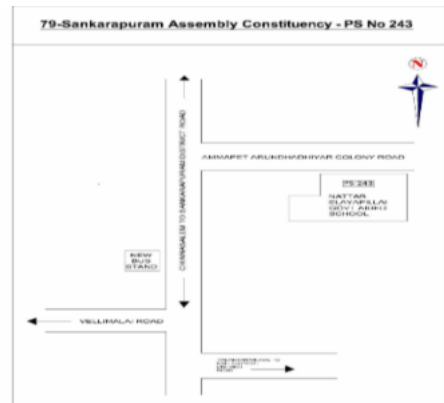

Google Map View

Polling Station Building Front View

Polling Station Front View

Cad View

Key MAP View

1 பெயர் : யசோதை கணவர் பெயர் : அழகப்பன் வீட்டு எண் : 1 வயது : 70 பாலினம் : பெண் Photo is available ILU1925106	2 பெயர் : இஸ்மாயில் ஷேக் தந்தை பெயர் : ரஹிம் ஷேக் வீட்டு எண் : 1 வயது : 53 பாலினம் : ஆண் Photo is available ILU1363837	3 பெயர் : செல்வராஜ் தந்தை பெயர் : அழகப்பன் வீட்டு எண் : 1 வயது : 53 பாலினம் : ஆண் Photo is available ILU1381201
4 பெயர் : ஜெயபால் தந்தை பெயர் : சுதிர்வேல் வீட்டு எண் : 1 வயது : 43 பாலினம் : ஆண் Photo is available ILU2287860	5 பெயர் : செல்வ குமார் தந்தை பெயர் : கோகுல கிருஷ்ண மூர்த்தி வீட்டு எண் : 1 வயது : 30 பாலினம் : ஆண் Photo is available ILU1032002	6 பெயர் : ஷாவினி கணவர் பெயர் : கோபாலகிருஷ்ணன் வீட்டு எண் : 1 வயது : 30 பாலினம் : பெண் Photo is available ILU2312676
7 பெயர் : வசுமதி தந்தை பெயர் : கோவிந்தசாமி வீட்டு எண் : 1 வயது : 22 பாலினம் : பெண் Photo is available ILU2311181	8 பெயர் : செல்வபாலா தந்தை பெயர் : செல்வராஜ் வீட்டு எண் : 1 வயது : 22 பாலினம் : ஆண் Photo is available ILU2280626	9 பெயர் : முகுந்தன் தந்தை பெயர் : செல்வராஜ் வீட்டு எண் : 1 வயது : 19 பாலினம் : ஆண் Photo is available ILU2583219
10 பெயர் : கண்ணன் தந்தை பெயர் : கலியன் வீட்டு எண் : 1-1 வயது : 59 பாலினம் : ஆண் Photo is available ILU0083394	11 பெயர் : காசாம்பு கணவர் பெயர் : கண்ணன் வீட்டு எண் : 1-1 வயது : 54 பாலினம் : பெண் Photo is available ILU0083386	12 பெயர் : மணிகண்டன் தந்தை பெயர் : ராஜமாணிக்கம் வீட்டு எண் : 1-1 வயது : 42 பாலினம் : ஆண் Photo is available ILU0389395
13 பெயர் : பார்வதி கணவர் பெயர் : மணிகண்டன் வீட்டு எண் : 1-1 வயது : 35 பாலினம் : பெண் Photo is available ILU0389387	14 பெயர் : கோகுலகிருஷ்ணமூர்த்தி தந்தை பெயர் : சோலைமுத்து வீட்டு எண் : 1-8 வயது : 67 பாலினம் : ஆண் Photo is available ILU0083378	15 பெயர் : தனலட்சுமி கணவர் பெயர் : கோகுலகிருஷ்ணமூர்த்தி வீட்டு எண் : 1-8 வயது : 55 பாலினம் : பெண் Photo is available ILU0083360
# 16 பெயர் : கண்ணன் கோ தந்தை பெயர் : கோகுலகிருஷ்ணமூர்த்தி வீட்டு எண் : 1-8 வயது : 32 பாலினம் : ஆண் Photo is available ILU1231125	17 பெயர் : அஞ்சலை கணவர் பெயர் : முத்து வீட்டு எண் : 2 வயது : 52 பாலினம் : பெண் Photo is available ILU0985747	18 பெயர் : ராஜேந்திரன் தந்தை பெயர் : நாராயணன் வீட்டு எண் : 2 வயது : 46 பாலினம் : ஆண் Photo is available JHL2763076
19 பெயர் : பெரியம்மாள் கணவர் பெயர் : ராஜேந்திரன் வீட்டு எண் : 2 வயது : 44 பாலினம் : பெண் Photo is available JHL2764769	20 பெயர் : தமிழரசி தந்தை பெயர் : முத்து வீட்டு எண் : 2 வயது : 30 பாலினம் : பெண் Photo is available ILU0985754	21 பெயர் : இரவி தந்தை பெயர் : பழனி வீட்டு எண் : 2-1 வயது : 49 பாலினம் : ஆண் Photo is available ILU0883488
22 பெயர் : ஜானகி கணவர் பெயர் : இரவி வீட்டு எண் : 2-1 வயது : 38 பாலினம் : பெண் Photo is available ILU0883504	23 பெயர் : முத்துலட்சுமி தந்தை பெயர் : முத்து வீட்டு எண் : 2/2 வயது : 25 பாலினம் : பெண் Photo is available ILU1332675	24 பெயர் : கருத்தான் தந்தை பெயர் : கிருஷ்ணசாமி வீட்டு எண் : 3 வயது : 76 பாலினம் : ஆண் Photo is available ILU1925114
25 பெயர் : இலட்சுமி கணவர் பெயர் : கருத்தான் வீட்டு எண் : 3 வயது : 66 பாலினம் : பெண் Photo is available ILU1925122	26 பெயர் : இராமன் தந்தை பெயர் : கிருஷ்ணசாமி வீட்டு எண் : 4 வயது : 65 பாலினம் : ஆண் Photo is available ILU1925130	27 பெயர் : அஞ்சலை கணவர் பெயர் : இராமன் வீட்டு எண் : 4 வயது : 56 பாலினம் : பெண் Photo is available ILU1925148
28 பெயர் : பெரியசாமி தந்தை பெயர் : பொன்னன் வீட்டு எண் : 4 வயது : 39 பாலினம் : ஆண் Photo is available ILU0985705	29 பெயர் : மகேஷ்வரி கணவர் பெயர் : தேசிங்கு வீட்டு எண் : 4 வயது : 34 பாலினம் : பெண் Photo is available ILU0636134	30 பெயர் : எழில் மணி தந்தை பெயர் : இராமர் வீட்டு எண் : 4 வயது : 29 பாலினம் : ஆண் Photo is available ILU0985648