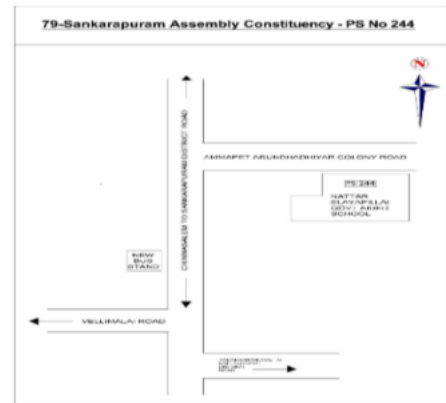

Cad View

Key MAP View