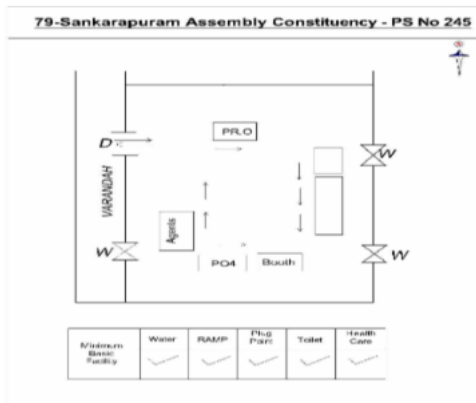

வாக்காளர் பதிவு அலுவலரின்  
கையொப்பம்

Nazri Naksha

Google Map View

Polling Station Building Front View

Polling Station Front View

Cad View

Key MAP View

1 பெயர் : சுப்பன் தந்தை பெயர்: வடிவேலு வீட்டு எண் : 1 வயது : 81 பாலினம் : ஆண் Photo is available	ILU2288959	2 பெயர் : பச்சையம்மாள் கணவர் பெயர்: நடேசன் வீட்டு எண் : 1 வயது : 69 பாலினம் : பெண் Photo is available	ILU1942788	3 பெயர் : சரவணன் தந்தை பெயர்: நடேசன் வீட்டு எண் : 1 வயது : 57 பாலினம் : ஆண் Photo is available	JHL1041722
4 பெயர் : பாப்பாத்தி கணவர் பெயர்: சரவணன் வீட்டு எண் : 1 வயது : 51 பாலினம் : பெண் Photo is available	ILU1942796	5 பெயர் : சண்முகம் தந்தை பெயர்: நடேசன் வீட்டு எண் : 1 வயது : 51 பாலினம் : ஆண் Photo is available	JHL1040930	6 பெயர் : தனஞ்செழியன் தந்தை பெயர்: நடேசன் வீட்டு எண் : 1 வயது : 47 பாலினம் : ஆண் Photo is available	ILU0265751
7 பெயர் : குமாரி கணவர் பெயர்: சண்முகம் வீட்டு எண் : 1 வயது : 44 பாலினம் : பெண் Photo is available	JHL2766251	8 பெயர் : சுகன்யா தந்தை பெயர்: சரவணன் வீட்டு எண் : 1 வயது : 35 பாலினம் : பெண் Photo is available	ILU0280826	9 பெயர் : சங்கர் தந்தை பெயர்: சின்னதம்பி வீட்டு எண் : 1 வயது : 33 பாலினம் : ஆண் Photo is available	ILU1331933
10 பெயர் : பிரேமாவதி தந்தை பெயர்: முக்கன் வீட்டு எண் : 1 வயது : 31 பாலினம் : பெண் Photo is available	ILU1298405	11 பெயர் : சரண்யா தந்தை பெயர்: ராஜவேல் வீட்டு எண் : 1 வயது : 25 பாலினம் : பெண் Photo is available	ILU1298678	12 பெயர் : ரஞ்சித்குமார் தந்தை பெயர்: ராஜா வீட்டு எண் : 1 வயது : 25 பாலினம் : ஆண் Photo is available	ILU1331875
13 பெயர் : ஜனனி தந்தை பெயர்: சண்முகம் வீட்டு எண் : 1 வயது : 19 பாலினம் : பெண் Photo is available	ILU2547131	14 பெயர் : பூவாள் கணவர் பெயர்: அழகப்பன் வீட்டு எண் : 2 வயது : 69 பாலினம் : பெண் Photo is available	ILU2303832	15 பெயர் : முருகேசன் தந்தை பெயர்: கிருஷ்ணன் வீட்டு எண் : 2 வயது : 43 பாலினம் : ஆண் Photo is available	ILU0986281
16 பெயர் : கமாலுதீன் தந்தை பெயர்: நூர் முகமது வீட்டு எண் : 2 வயது : 40 பாலினம் : ஆண் Photo is available	ILU0924241	17 பெயர் : சரசு கணவர் பெயர்: பாலகிருஷ்ணன் வீட்டு எண் : 2 வயது : 36 பாலினம் : பெண் Photo is available	ILU2309300	18 பெயர் : மீனாட்சி கணவர் பெயர்: வீரசாமி வீட்டு எண் : 2 வயது : 35 பாலினம் : பெண் Photo is available	ILU2043024
19 பெயர் : பவீனா கணவர் பெயர்: அருண்குமார் வீட்டு எண் : 2 வயது : 25 பாலினம் : பெண் Photo is available	ILU2303816	20 பெயர் : இராஜா தந்தை பெயர்: பொன்மலை வீட்டு எண் : 3 வயது : 53 பாலினம் : ஆண் Photo is available	JHL2763969	21 பெயர் : காசாம்பு கணவர் பெயர்: திருவேங்கடம் வீட்டு எண் : 3 வயது : 50 பாலினம் : பெண் Photo is available	ILU1942804
22 பெயர் : பாலகிருஷ்ணன் தந்தை பெயர்: திருவேங்கடம் வீட்டு எண் : 3 வயது : 44 பாலினம் : ஆண் Photo is available	JHL2765949	S 23 பெயர் : ராஜேஷ்வரி தந்தை பெயர்: ராஜா வீட்டு எண் : 3 வயது : 25 பாலினம் : பெண் DELETED Photo is available	ILU1331784	24 பெயர் : வெங்கடேஷ் தந்தை பெயர்: பெரியசாமி வீட்டு எண் : 3 வயது : 22 பாலினம் : ஆண் Photo is available	ILU2306579
25 பெயர் : புவனேஸ்வரி தாயின் பெயர்: கசாம்பு வீட்டு எண் : 3 வயது : 19 பாலினம் : பெண் Photo is available	ILU2585719	26 பெயர் : பாலாஜி தந்தை பெயர்: சரவணன் வீட்டு எண் : 3a வயது : 30 பாலினம் : ஆண் Photo is available	ILU0924316	27 பெயர் : நடராஜன் தந்தை பெயர்: ராமர் வீட்டு எண் : 4 வயது : 53 பாலினம் : ஆண் Photo is available	ILU0240325
28 பெயர் : கொளஞ்சி தந்தை பெயர்: நடராஜன் வீட்டு எண் : 4 வயது : 52 பாலினம் : பெண் Photo is available	ILU0240333	29 பெயர் : சுரேஷ் தந்தை பெயர்: ஆண்டி வீட்டு எண் : 4 வயது : 40 பாலினம் : ஆண் Photo is available	ILU2106631	30 பெயர் : ஜெயா கணவர் பெயர்: சுரேஷ் வீட்டு எண் : 4 வயது : 31 பாலினம் : பெண் Photo is available	ILU2090041