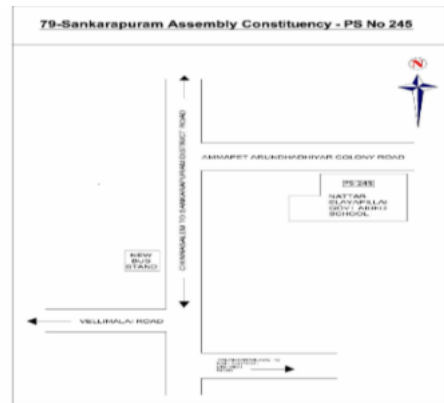

வாக்காளர் பதிவு அலுவலரின்  
கையொப்பம்

Nazri Naksha

Google Map View

Polling Station Building Front View

Polling Station Front View

Cad View

Key MAP View

1 பெயர் : சுப்பன் தந்தை பெயர்: வடிவேலு வீட்டு எண் : 1 வயது : 81 பாலினம் : ஆண் Photo is available	ILU2288959	2 பெயர் : பச்சையம்மாள் கணவர் பெயர்: நடேசன் வீட்டு எண் : 1 வயது : 69 பாலினம் : பெண் Photo is available	ILU1942788	3 பெயர் : சரவணன் தந்தை பெயர்: நடேசன் வீட்டு எண் : 1 வயது : 57 பாலினம் : ஆண் Photo is available	JHL1041722
4 பெயர் : பாப்பாத்தி கணவர் பெயர்: சரவணன் வீட்டு எண் : 1 வயது : 51 பாலினம் : பெண் Photo is available	ILU1942796	5 பெயர் : சண்முகம் தந்தை பெயர்: நடேசன் வீட்டு எண் : 1 வயது : 51 பாலினம் : ஆண் Photo is available	JHL1040930	6 பெயர் : தனஞ்செழியன் தந்தை பெயர்: நடேசன் வீட்டு எண் : 1 வயது : 47 பாலினம் : ஆண் Photo is available	ILU0265751
7 பெயர் : குமாரி கணவர் பெயர்: சண்முகம் வீட்டு எண் : 1 வயது : 44 பாலினம் : பெண் Photo is available	JHL2766251	8 பெயர் : சுகன்யா தந்தை பெயர்: சரவணன் வீட்டு எண் : 1 வயது : 35 பாலினம் : பெண் Photo is available	ILU0280826	9 பெயர் : சங்கர் தந்தை பெயர்: சின்னதம்பி வீட்டு எண் : 1 வயது : 33 பாலினம் : ஆண் Photo is available	ILU1331933
10 பெயர் : பிரேமாவதி தந்தை பெயர்: முக்கன் வீட்டு எண் : 1 வயது : 31 பாலினம் : பெண் Photo is available	ILU1298405	11 பெயர் : சரண்யா தந்தை பெயர்: ராஜவேல் வீட்டு எண் : 1 வயது : 25 பாலினம் : பெண் Photo is available	ILU1298678	12 பெயர் : ரஞ்சித்குமார் தந்தை பெயர்: ராஜா வீட்டு எண் : 1 வயது : 25 பாலினம் : ஆண் Photo is available	ILU1331875
13 பெயர் : ஜனனி தந்தை பெயர்: சண்முகம் வீட்டு எண் : 1 வயது : 19 பாலினம் : பெண் Photo is available	ILU2547131	14 பெயர் : பூவாள் கணவர் பெயர்: அழகப்பன் வீட்டு எண் : 2 வயது : 69 பாலினம் : பெண் Photo is available	ILU2303832	15 பெயர் : முருகேசன் தந்தை பெயர்: கிருஷ்ணன் வீட்டு எண் : 2 வயது : 43 பாலினம் : ஆண் Photo is available	ILU0986281
16 பெயர் : கமாலுதீன் தந்தை பெயர்: நூர் முகமது வீட்டு எண் : 2 வயது : 40 பாலினம் : ஆண் Photo is available	ILU0924241	17 பெயர் : சரசு கணவர் பெயர்: பாலகிருஷ்ணன் வீட்டு எண் : 2 வயது : 36 பாலினம் : பெண் Photo is available	ILU2309300	18 பெயர் : மீனாட்சி கணவர் பெயர்: வீரசாமி வீட்டு எண் : 2 வயது : 35 பாலினம் : பெண் Photo is available	ILU2043024
19 பெயர் : பவீனா கணவர் பெயர்: அருண்குமார் வீட்டு எண் : 2 வயது : 25 பாலினம் : பெண் Photo is available	ILU2303816	20 பெயர் : இராஜா தந்தை பெயர்: பொன்மலை வீட்டு எண் : 3 வயது : 53 பாலினம் : ஆண் Photo is available	JHL2763969	21 பெயர் : காசாம்பு கணவர் பெயர்: திருவேங்கடம் வீட்டு எண் : 3 வயது : 50 பாலினம் : பெண் Photo is available	ILU1942804
22 பெயர் : பாலகிருஷ்ணன் தந்தை பெயர்: திருவேங்கடம் வீட்டு எண் : 3 வயது : 44 பாலினம் : ஆண் Photo is available	JHL2765949	S 23 பெயர் : ராஜேஷ்வரி தந்தை பெயர்: ராஜா வீட்டு எண் : 3 வயது : 25 பாலினம் : பெண் DELETED Photo is available	ILU1331784	24 பெயர் : வெங்கடேஷ் தந்தை பெயர்: பெரியசாமி வீட்டு எண் : 3 வயது : 22 பாலினம் : ஆண் Photo is available	ILU2306579
25 பெயர் : புவனேஸ்வரி தாயின் பெயர்: கசாம்பு வீட்டு எண் : 3 வயது : 19 பாலினம் : பெண் Photo is available	ILU2585719	26 பெயர் : பாலாஜி தந்தை பெயர்: சரவணன் வீட்டு எண் : 3a வயது : 30 பாலினம் : ஆண் Photo is available	ILU0924316	27 பெயர் : நடராஜன் தந்தை பெயர்: ராமர் வீட்டு எண் : 4 வயது : 53 பாலினம் : ஆண் Photo is available	ILU0240325
28 பெயர் : கொளஞ்சி தந்தை பெயர்: நடராஜன் வீட்டு எண் : 4 வயது : 52 பாலினம் : பெண் Photo is available	ILU0240333	29 பெயர் : சுரேஷ் தந்தை பெயர்: ஆண்டி வீட்டு எண் : 4 வயது : 40 பாலினம் : ஆண் Photo is available	ILU2106631	30 பெயர் : ஜெயா கணவர் பெயர்: சுரேஷ் வீட்டு எண் : 4 வயது : 31 பாலினம் : பெண் Photo is available	ILU2090041