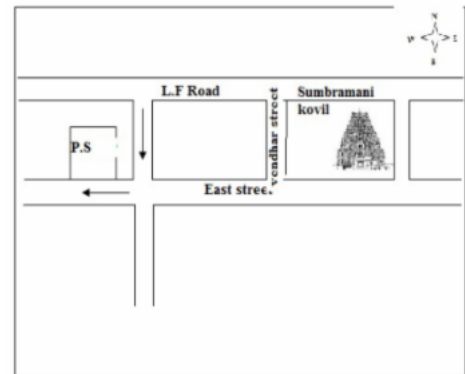

Key MAP View