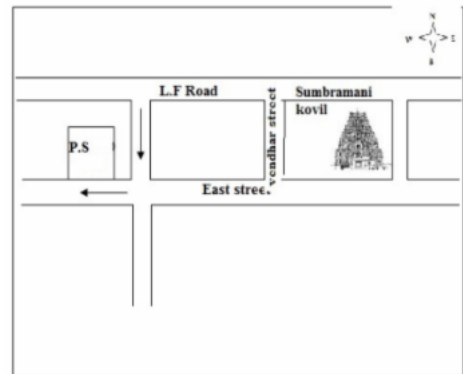

Key MAP View