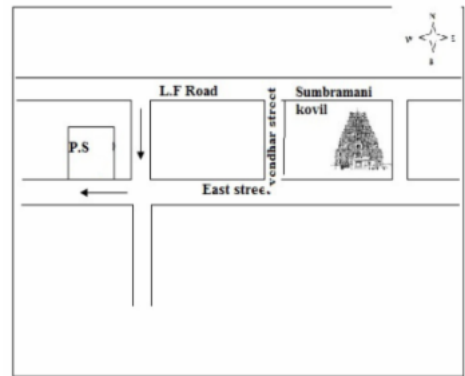

Cad View

Key MAP View