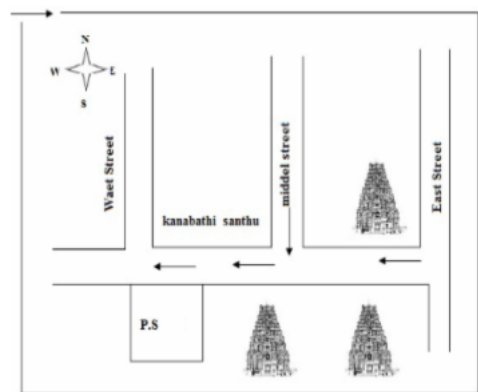

Key MAP View