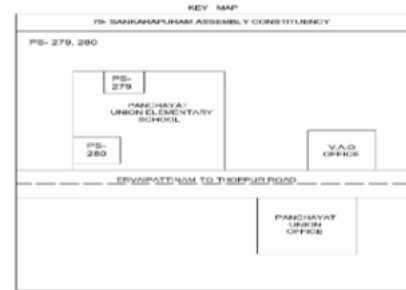

Google Map View

Polling Station Building Front View

Polling Station Front View

Cad View

Key MAP View

சட்டமன்றத் தொகுதியின் எண் மற்றும் பெயர் : 79-சங்கராபுரம்  
பிரிவு எண் மற்றும் பெயர் 1-ஏர்வாய்பட்டினம் (வ.கி) & (ஊ), நடு தெரு