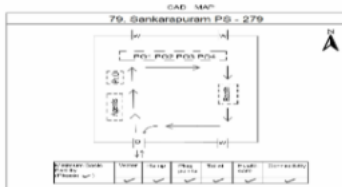

Google Map View

Polling Station Building Front View

Polling Station Front View

Cad View

Key MAP View

சட்டமன்றத் தொகுதியின் எண் மற்றும் பெயர் : 79-சங்கராபுரம்  
பிரிவு எண் மற்றும் பெயர் 1-ஏர்வாய்பட்டினம் (வ.கி) & (ஊ), நடு தெரு