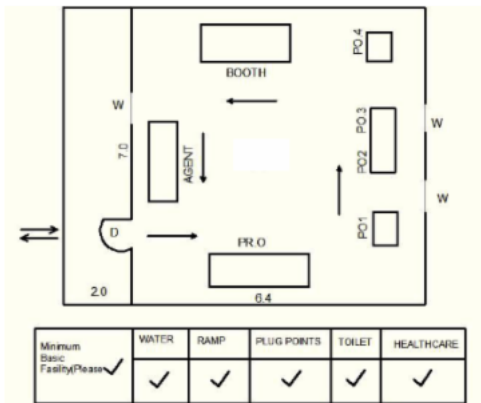

Google Map View

Polling Station Building Front View

Polling Station Front View

Cad View

Key MAP View

சட்டமன்றத் தொகுதியின் எண் மற்றும் பெயர் : 79-சங்கராபுரம் பிரிவு எண் மற்றும் பெயர் 1-வாழப்பாடி (வ.கி) & வெள்ளிமலை (உஊ), மேல்தேவனூர்