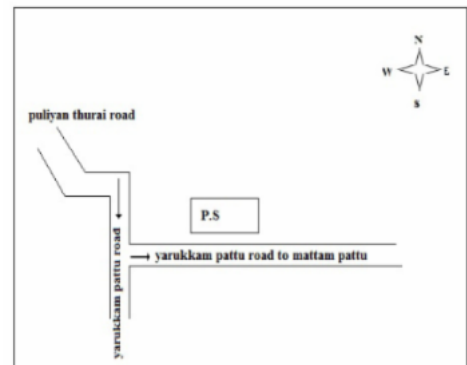

Google Map View

Polling Station Building Front View

Polling Station Front View

Cad View

Key MAP View

சட்டமன்றத் தொகுதியின் எண் மற்றும் பெயர் : 79-சங்கராபுரம் பிரிவு எண் மற்றும் பெயர் 1-வாழப்பாடி (வ.கி) & வெள்ளிமலை (உஊ), மேல்தேவனூர்