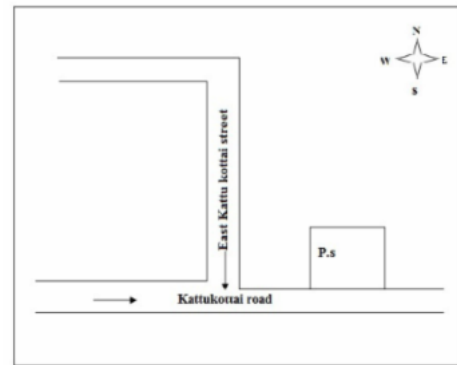

Cad View

Key MAP View