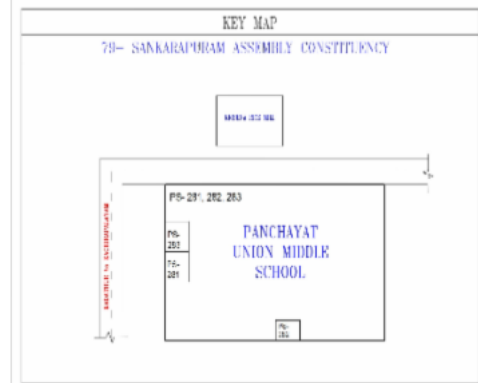

வாக்காளர் பதிவு அலுவலரின்
கையொப்பம்

Nazri Naksha

Google Map View

Polling Station Building Front View

Polling Station Front View

Cad View

Key MAP View

| | | | | | |
|--|------------|---|------------|---|------------|
| 1 பெயர் : கலைச்செல்வி கணவர் பெயர் : கலைச்செல்வன் வீட்டு எண் : 0 வயது : 35 பாலினம் : பெண் Photo is available | ILU2600567 | 2 பெயர் : ஜெயந்திபுரீ தந்தை பெயர் : ஜெயவேல் வீட்டு எண் : 0 வயது : 31 பாலினம் : பெண் Photo is available | ILU1097161 | 3 பெயர் : கஜேந்திரன் தந்தை பெயர் : இளையராஜா வீட்டு எண் : 0 வயது : 21 பாலினம் : ஆண் Photo is available | ILU2434678 |
| 4 பெயர் : பார்வதி தாயின் பெயர் : சரோஜா வீட்டு எண் : 0 வயது : 20 பாலினம் : பெண் Photo is available | ILU2432169 | 5 பெயர் : மோநேஷ் தந்தை பெயர் : ரவிக்குமார் வீட்டு எண் : 0 வயது : 20 பாலினம் : ஆண் Photo is available | ILU2480069 | 6 பெயர் : ஹரிணி தந்தை பெயர் : செந்தில் வீட்டு எண் : 0 வயது : 20 பாலினம் : பெண் Photo is available | ILU2477776 |
| 7 பெயர் : காளியம்மாள் கணவர் பெயர் : கோபால் வீட்டு எண் : 1 வயது : 67 பாலினம் : பெண் Photo is available | ILU0750307 | 8 பெயர் : மணி தந்தை பெயர் : ராமசாமி வீட்டு எண் : 1 வயது : 61 பாலினம் : ஆண் Photo is available | ILU2106912 | 9 பெயர் : நரேந்தர் தந்தை பெயர் : மணி வீட்டு எண் : 1 வயது : 38 பாலினம் : ஆண் Photo is available | ILU2106920 |
| 10 பெயர் : சந்தோஷம் கணவர் பெயர் : செல்வராஜ் வீட்டு எண் : 1 வயது : 36 பாலினம் : பெண் Photo is available | ILU0888826 | 11 பெயர் : சங்கர் தந்தை பெயர் : சுப்ரமணியன் வீட்டு எண் : 1 வயது : 35 பாலினம் : ஆண் Photo is available | ILU1097153 | 12 பெயர் : சுகாகர் தந்தை பெயர் : சுப்ரமணியன் வீட்டு எண் : 1 வயது : 34 பாலினம் : ஆண் Photo is available | ILU1097203 |
| 13 பெயர் : சூர்யா கணவர் பெயர் : மூர்த்தி வீட்டு எண் : 1 வயது : 32 பாலினம் : பெண் Photo is available | ILU1097336 | 14 பெயர் : கிரிஜா கணவர் பெயர் : சுகாகர் வீட்டு எண் : 1 வயது : 31 பாலினம் : பெண் Photo is available | ILU1202555 | 15 பெயர் : மீனா தந்தை பெயர் : கரும்பாயிரம் வீட்டு எண் : 1 வயது : 31 பாலினம் : பெண் Photo is available | ILU1202597 |
| 16 பெயர் : ராஜாத்தி கணவர் பெயர் : வேல்மணி வீட்டு எண் : 1 வயது : 31 பாலினம் : பெண் Photo is available | ILU1202605 | 17 பெயர் : சந்தியா தந்தை பெயர் : பெரியான் வீட்டு எண் : 1 வயது : 31 பாலினம் : பெண் Photo is available | ILU1202571 | 18 பெயர் : வெங்கடேசன் தந்தை பெயர் : கதிர்வேல் வீட்டு எண் : 1 வயது : 29 பாலினம் : ஆண் Photo is available | ILU1202563 |
| 19 பெயர் : கோபாலகிருஷ்ணன் தந்தை பெயர் : ரவி வீட்டு எண் : 1 வயது : 29 பாலினம் : ஆண் Photo is available | ILU1097195 | 20 பெயர் : சுகாகரன் தந்தை பெயர் : சுப்ரமணியன் வீட்டு எண் : 1 வயது : 29 பாலினம் : ஆண் Photo is available | ILU1097096 | 21 பெயர் : பிரசாந்த் தந்தை பெயர் : சண்முகம் வீட்டு எண் : 1 வயது : 28 பாலினம் : ஆண் Photo is available | ILU1097146 |
| 22 பெயர் : நித்யா கணவர் பெயர் : சதீஷ் வீட்டு எண் : 1 வயது : 28 பாலினம் : பெண் Photo is available | ILU1097245 | 23 பெயர் : திவ்யா தந்தை பெயர் : பழனிசாமி வீட்டு எண் : 1 வயது : 24 பாலினம் : பெண் Photo is available | ILU2194686 | 24 பெயர் : ரமேஷ் தந்தை பெயர் : ராஜேந்திரன் வீட்டு எண் : 1/429 வயது : 33 பாலினம் : ஆண் Photo is available | ILU0750653 |
| 25 பெயர் : வீரமதி கணவர் பெயர் : பன்னீர்செல்வம் வீட்டு எண் : 1-A வயது : 50 பாலினம் : பெண் Photo is available | ILU0089276 | 26 பெயர் : வசந்த ராஜன் தந்தை பெயர் : கணேசன் வீட்டு எண் : 1/ஏ வயது : 21 பாலினம் : ஆண் Photo is available | ILU2366276 | 27 பெயர் : அலமேலு கணவர் பெயர் : செங்கான் வீட்டு எண் : 1-B வயது : 64 பாலினம் : பெண் Photo is available | ILU0089284 |
| 28 பெயர் : தங்கராசு தந்தை பெயர் : செங்கான் வீட்டு எண் : 1-C வயது : 39 பாலினம் : ஆண் Photo is available | ILU0089292 | 29 பெயர் : பன்னீர்செல்வம் தந்தை பெயர் : கிருஷ்ணாரெட்டி வீட்டு எண் : 1-E வயது : 56 பாலினம் : ஆண் Photo is available | ILU0089391 | 30 பெயர் : பிரியா கணவர் பெயர் : குமார் வீட்டு எண் : 1-F வயது : 46 பாலினம் : பெண் Photo is available | ILU0089409 |