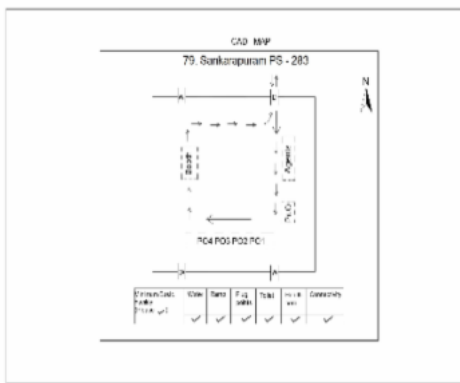

வாக்காளர் பதிவு அலுவலரின்
கையொப்பம்

Nazri Naksha

Google Map View

Polling Station Building Front View

Polling Station Front View

Cad View

Key MAP View

| | | | | | |
|--|------------|---|------------|---|------------|
| 1 பெயர் : கலைச்செல்வி கணவர் பெயர் : கலைச்செல்வன் வீட்டு எண் : 0 வயது : 35 பாலினம் : பெண் Photo is available | ILU2600567 | 2 பெயர் : ஜெயந்திபுரீ தந்தை பெயர் : ஜெயவேல் வீட்டு எண் : 0 வயது : 31 பாலினம் : பெண் Photo is available | ILU1097161 | 3 பெயர் : கஜேந்திரன் தந்தை பெயர் : இளையராஜா வீட்டு எண் : 0 வயது : 21 பாலினம் : ஆண் Photo is available | ILU2434678 |
| 4 பெயர் : பார்வதி தாயின் பெயர் : சரோஜா வீட்டு எண் : 0 வயது : 20 பாலினம் : பெண் Photo is available | ILU2432169 | 5 பெயர் : மோநேஷ் தந்தை பெயர் : ரவிக்குமார் வீட்டு எண் : 0 வயது : 20 பாலினம் : ஆண் Photo is available | ILU2480069 | 6 பெயர் : ஹரிணி தந்தை பெயர் : செந்தில் வீட்டு எண் : 0 வயது : 20 பாலினம் : பெண் Photo is available | ILU2477776 |
| 7 பெயர் : காளியம்மாள் கணவர் பெயர் : கோபால் வீட்டு எண் : 1 வயது : 67 பாலினம் : பெண் Photo is available | ILU0750307 | 8 பெயர் : மணி தந்தை பெயர் : ராமசாமி வீட்டு எண் : 1 வயது : 61 பாலினம் : ஆண் Photo is available | ILU2106912 | 9 பெயர் : நரேந்தர் தந்தை பெயர் : மணி வீட்டு எண் : 1 வயது : 38 பாலினம் : ஆண் Photo is available | ILU2106920 |
| 10 பெயர் : சந்தோஷம் கணவர் பெயர் : செல்வராஜ் வீட்டு எண் : 1 வயது : 36 பாலினம் : பெண் Photo is available | ILU0888826 | 11 பெயர் : சங்கர் தந்தை பெயர் : சுப்ரமணியன் வீட்டு எண் : 1 வயது : 35 பாலினம் : ஆண் Photo is available | ILU1097153 | 12 பெயர் : சுகாகர் தந்தை பெயர் : சுப்ரமணியன் வீட்டு எண் : 1 வயது : 34 பாலினம் : ஆண் Photo is available | ILU1097203 |
| 13 பெயர் : சூர்யா கணவர் பெயர் : மூர்த்தி வீட்டு எண் : 1 வயது : 32 பாலினம் : பெண் Photo is available | ILU1097336 | 14 பெயர் : கிரிஜா கணவர் பெயர் : சுகாகர் வீட்டு எண் : 1 வயது : 31 பாலினம் : பெண் Photo is available | ILU1202555 | 15 பெயர் : மீனா தந்தை பெயர் : கரும்பாயிரம் வீட்டு எண் : 1 வயது : 31 பாலினம் : பெண் Photo is available | ILU1202597 |
| 16 பெயர் : ராஜாத்தி கணவர் பெயர் : வேல்மணி வீட்டு எண் : 1 வயது : 31 பாலினம் : பெண் Photo is available | ILU1202605 | 17 பெயர் : சந்தியா தந்தை பெயர் : பெரியான் வீட்டு எண் : 1 வயது : 31 பாலினம் : பெண் Photo is available | ILU1202571 | 18 பெயர் : வெங்கடேசன் தந்தை பெயர் : கதிர்வேல் வீட்டு எண் : 1 வயது : 29 பாலினம் : ஆண் Photo is available | ILU1202563 |
| 19 பெயர் : கோபாலகிருஷ்ணன் தந்தை பெயர் : ரவி வீட்டு எண் : 1 வயது : 29 பாலினம் : ஆண் Photo is available | ILU1097195 | 20 பெயர் : சுகாகரன் தந்தை பெயர் : சுப்ரமணியன் வீட்டு எண் : 1 வயது : 29 பாலினம் : ஆண் Photo is available | ILU1097096 | 21 பெயர் : பிரசாந்த் தந்தை பெயர் : சண்முகம் வீட்டு எண் : 1 வயது : 28 பாலினம் : ஆண் Photo is available | ILU1097146 |
| 22 பெயர் : நித்யா கணவர் பெயர் : சதீஷ் வீட்டு எண் : 1 வயது : 28 பாலினம் : பெண் Photo is available | ILU1097245 | 23 பெயர் : திவ்யா தந்தை பெயர் : பழனிசாமி வீட்டு எண் : 1 வயது : 24 பாலினம் : பெண் Photo is available | ILU2194686 | 24 பெயர் : ரமேஷ் தந்தை பெயர் : ராஜேந்திரன் வீட்டு எண் : 1/429 வயது : 33 பாலினம் : ஆண் Photo is available | ILU0750653 |
| 25 பெயர் : வீரமதி கணவர் பெயர் : பன்னீர்செல்வம் வீட்டு எண் : 1-A வயது : 50 பாலினம் : பெண் Photo is available | ILU0089276 | 26 பெயர் : வசந்த ராஜன் தந்தை பெயர் : கணேசன் வீட்டு எண் : 1/ஏ வயது : 21 பாலினம் : ஆண் Photo is available | ILU2366276 | 27 பெயர் : அலமேலு கணவர் பெயர் : செங்கான் வீட்டு எண் : 1-B வயது : 64 பாலினம் : பெண் Photo is available | ILU0089284 |
| 28 பெயர் : தங்கராசு தந்தை பெயர் : செங்கான் வீட்டு எண் : 1-C வயது : 39 பாலினம் : ஆண் Photo is available | ILU0089292 | 29 பெயர் : பன்னீர்செல்வம் தந்தை பெயர் : கிருஷ்ணாரெட்டி வீட்டு எண் : 1-E வயது : 56 பாலினம் : ஆண் Photo is available | ILU0089391 | 30 பெயர் : பிரியா கணவர் பெயர் : குமார் வீட்டு எண் : 1-F வயது : 46 பாலினம் : பெண் Photo is available | ILU0089409 |