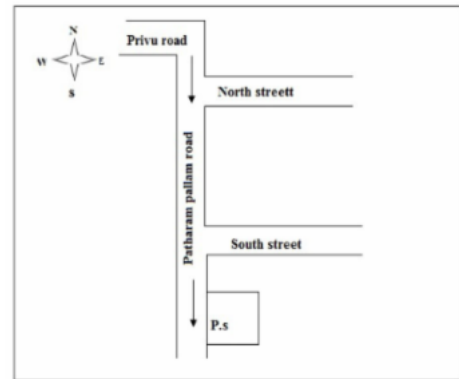

Key MAP View