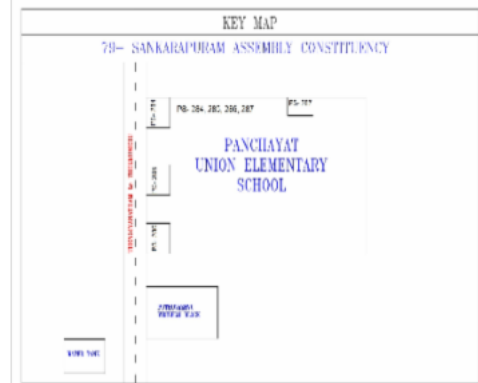

Google Map View

Polling Station Building Front View

Polling Station Front View

Cad View

Key MAP View

சட்டமன்றத் தொகுதியின் எண் மற்றும் பெயர் : 79-சங்கராபுரம்
பிரிவு எண் மற்றும் பெயர் 1-தெங்கியாந்தத்தம் (வ.கி) & (ஊ), தெற்கு தெரு