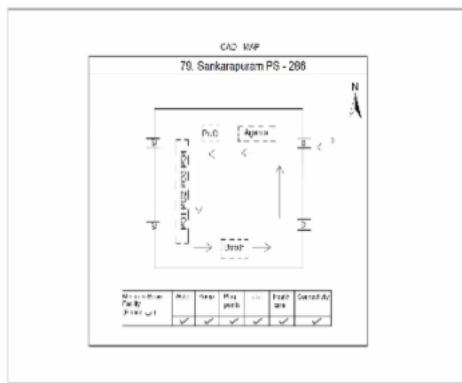

Google Map View

Polling Station Building Front View

Polling Station Front View

Cad View

Key MAP View

சட்டமன்றத் தொகுதியின் எண் மற்றும் பெயர் : 79-சங்கராபுரம்
பிரிவு எண் மற்றும் பெயர் 1-தெங்கியாந்தத்தம் (வ.கி) & (ஊ), தெற்கு தெரு