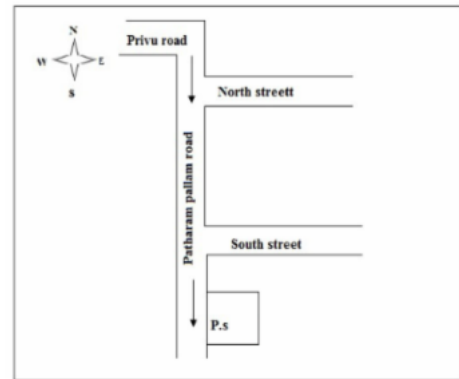

Polling Station Building Front View

Polling Station Front View

Cad View

Key MAP View

சட்டமன்றத் தொகுதியின் எண் மற்றும் பெயர் : 79-சங்கராபுரம் பிரிவு எண் மற்றும் பெயர் 1-தெங்கியாந்தத்தம் (வ.கி) & (ஊ), காலனி