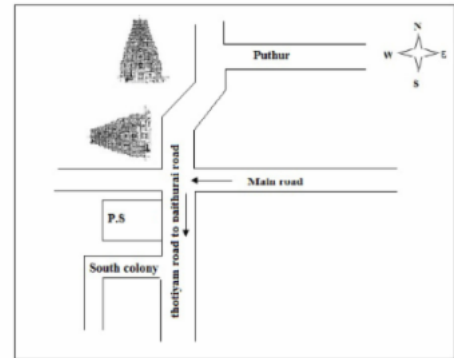

Cad View

Key MAP View