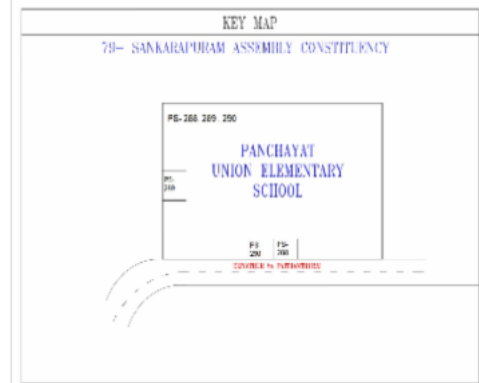

Google Map View

Polling Station Building Front View

Polling Station Front View

Cad View

Key MAP View

சட்டமன்றத் தொகுதியின் எண் மற்றும் பெயர் : 79-சங்கராபுரம்
பிரிவு எண் மற்றும் பெயர் 1-பைத்தந்துறை (வ.கி) & (ஊ), பைத்தந்துறை