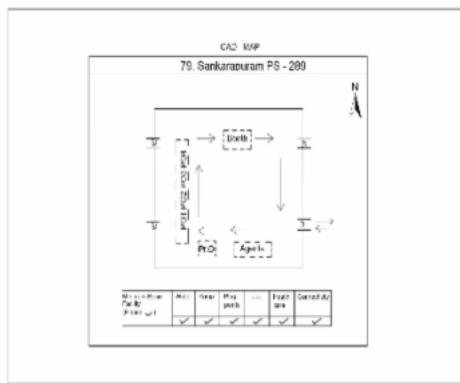

Google Map View

Polling Station Building Front View

Polling Station Front View

Cad View

Key MAP View

சட்டமன்றத் தொகுதியின் எண் மற்றும் பெயர் : 79-சங்கராபுரம்
பிரிவு எண் மற்றும் பெயர் 1-பைத்தந்துறை (வ.கி) & (ஊ), பைத்தந்துறை