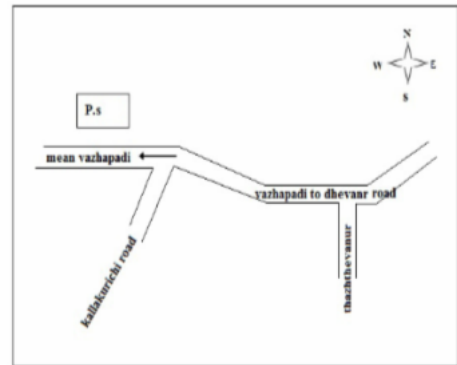

Key MAP View