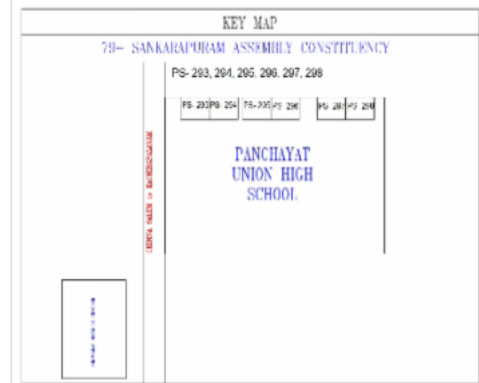

Key MAP View