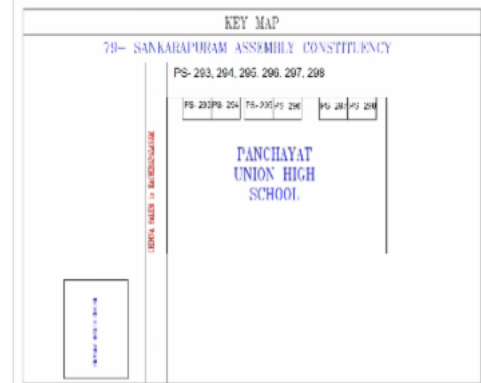

Key MAP View