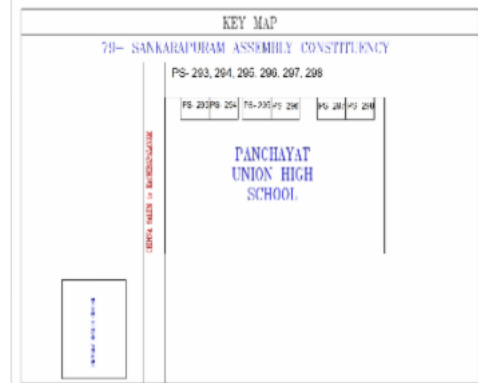

Key MAP View