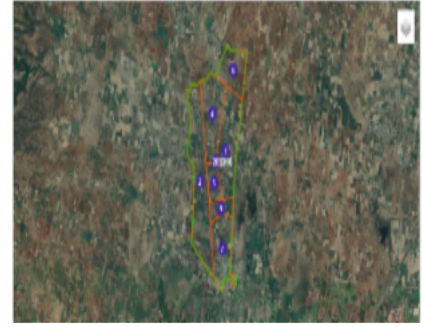

3. வாக்குச் சாவடியின் விவரங்கள்

வாக்குச் சாவடியின் எண் மற்றும் பெயர் : 296 - அரசு மேல்நிலைப் பள்ளி, வடக்கு கட்டிடம், நான்காவது மேற்கு பகுதி, தொட்டியம் - 606201	வாக்குச் சாவடியின் வகைப்பாடு (ஆண்/பெண்/பொது)	
வாக்குச் சாவடியின் முகவரி : அரசு மேல்நிலைப் பள்ளி, வடக்கு கட்டிடம், நான்காவது மேற்கு பகுதி, தொட்டியம்-606201	துணை வாக்குச் சாவடிகளின் எண்ணிக்கை :	0

4. வாக்காளர்களின் எண்ணிக்கை

தொடங்கும் வரிசை எண்	முடியும் வரிசை எண்.	நிகர வாக்காளர்களின் எண்ணிக்கை			
		ஆண்	பெண்	மூன்றாம் பாலினம்	மொத்தம்
1	601	297	302	0	599

கையொப்பம்

Nazri Naksha

Google Map View

Polling Station Building Front View