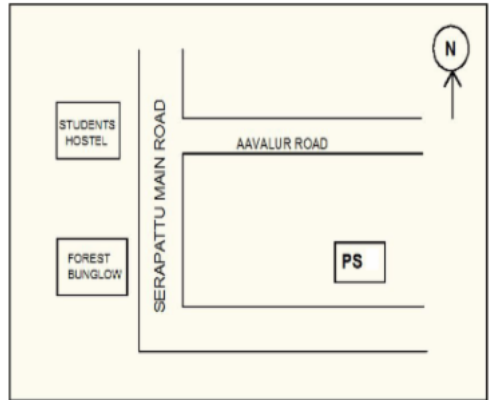

Cad View

Key MAP View