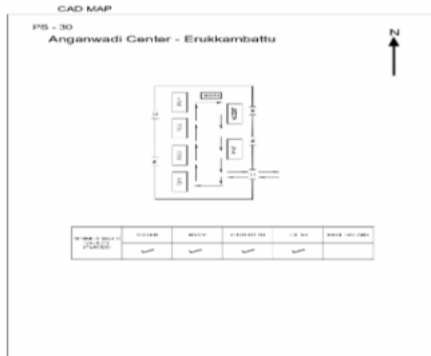

Google Map View

Polling Station Building Front View

Polling Station Front View

Cad View

Key MAP View

1 பெயர் : பார்வதி கணவர் பெயர் : சீனுவாசன் வீட்டு எண் : 1 வயது : 47 பாலினம் : பெண் Photo is available	ILU1345560	2 பெயர் : செல்வம் தந்தை பெயர் : சின்னையன் வீட்டு எண் : 1 வயது : 45 பாலினம் : ஆண் Photo is available	JBP1355155	3 பெயர் : பவளக்கொடி கணவர் பெயர் : செல்வம் வீட்டு எண் : 1 வயது : 43 பாலினம் : பெண் Photo is available	JBP1354240
4 பெயர் : பொட்டியம்மாள் கணவர் பெயர் : பாலு வீட்டு எண் : 1 வயது : 41 பாலினம் : பெண் Photo is available	ILU0784678	5 பெயர் : பாக்கியராஜ் தந்தை பெயர் : பூச்சி வீட்டு எண் : 1 வயது : 37 பாலினம் : ஆண் Photo is available	ILU0784371	6 பெயர் : காமராஜ் தந்தை பெயர் : சுப்ரமணியன் வீட்டு எண் : 1 வயது : 37 பாலினம் : ஆண் Photo is available	ILU0938654
7 பெயர் : கலையரசி கணவர் பெயர் : பாக்கியராஜ் வீட்டு எண் : 1 வயது : 35 பாலினம் : பெண் Photo is available	ILU0784348	8 பெயர் : பழனிசாமி தந்தை பெயர் : ஆண்டி வீட்டு எண் : 1 வயது : 35 பாலினம் : ஆண் Photo is available	ILU0784306	9 பெயர் : வளர்மதி கணவர் பெயர் : திர்தன் வீட்டு எண் : 1 வயது : 35 பாலினம் : பெண் Photo is available	ILU2361830
10 பெயர் : அஞ்சலா கணவர் பெயர் : மாதையன் வீட்டு எண் : 1 வயது : 32 பாலினம் : பெண் Photo is available	ILU0784405	11 பெயர் : தமிழ்செல்வி கணவர் பெயர் : ஜெயராஜ் வீட்டு எண் : 1 வயது : 32 பாலினம் : பெண் Photo is available	ILU2153658	12 பெயர் : சாரோஜா கணவர் பெயர் : கணக்குராஜா வீட்டு எண் : 1 வயது : 31 பாலினம் : பெண் Photo is available	ILU0784272
13 பெயர் : வெங்கடேசன் தந்தை பெயர் : மாணிக்கம் வீட்டு எண் : 1 வயது : 31 பாலினம் : ஆண் Photo is available	ILU0938647	S 14 பெயர் : கமலஹாசன் தந்தை பெயர் : வெள்ளி வீட்டு எண் : 1 வயது : 30 பாலினம் : ஆண் DELETED	ILU0938860	S 15 பெயர் : சிந்தாமணி கணவர் பெயர் : ராஜ்குமார் வீட்டு எண் : 1 வயது : 30 பாலினம் : பெண் DELETED	ILU0784686
S 16 பெயர் : ராஜ்குமார் தந்தை பெயர் : ராஜேந்திரன் வீட்டு எண் : 1 வயது : 30 பாலினம் : ஆண் DELETED	ILU0784694	17 பெயர் : செல்வராஜ் தந்தை பெயர் : சத்தியநாதன் வீட்டு எண் : 1 வயது : 30 பாலினம் : ஆண் Photo is available	ILU0784280	18 பெயர் : கவன்டமணி தந்தை பெயர் : ராமசாமி வீட்டு எண் : 1 வயது : 30 பாலினம் : ஆண் Photo is available	ILU1285675
19 பெயர் : செல்லமுத்து தந்தை பெயர் : சின்னையன் வீட்டு எண் : 1 வயது : 30 பாலினம் : ஆண் Photo is available	ILU0784637	20 பெயர் : ரதியா கணவர் பெயர் : கார்த்திக் வீட்டு எண் : 1 வயது : 27 பாலினம் : பெண் Photo is available	ILU1285451	21 பெயர் : அருங்கிளி கணவர் பெயர் : ஈஸ்வரன் வீட்டு எண் : 1 வயது : 26 பாலினம் : பெண் Photo is available	ILU1285410
22 பெயர் : மோகன்ராஜ் தந்தை பெயர் : இன்பநாதன் வீட்டு எண் : 1 வயது : 25 பாலினம் : ஆண் Photo is available	ILU1285337	23 பெயர் : மணிபாலன் தந்தை பெயர் : அண்ணாமலை வீட்டு எண் : 1 வயது : 24 பாலினம் : ஆண் Photo is available	ILU2153476	24 பெயர் : சின்னையன் இதரர் பெயர் : செல்வம் வீட்டு எண் : 1-1 வயது : 59 பாலினம் : ஆண் Photo is available	ILU0543223
25 பெயர் : லட்சுமணன் தந்தை பெயர் : அண்ணாமலை வீட்டு எண் : 1/1 வயது : 51 பாலினம் : ஆண் Photo is available	ILU2391662	26 பெயர் : சின்னப்பிள்ளை கணவர் பெயர் : ஆண்டி வீட்டு எண் : 1-1 வயது : 49 பாலினம் : பெண் Photo is available	JBP1398536	27 பெயர் : உண்ணாமலை கணவர் பெயர் : ராமசாமி வீட்டு எண் : 1-2 வயது : 66 பாலினம் : பெண் Photo is available	ILU1451939
28 பெயர் : லட்சுமணன் தந்தை பெயர் : அண்ணாமலை வீட்டு எண் : 1-4 வயது : 58 பாலினம் : ஆண் Photo is available	ILU1451947	29 பெயர் : ராஜாம்மாள் கணவர் பெயர் : லட்சுமணன் வீட்டு எண் : 1-4 வயது : 52 பாலினம் : பெண் Photo is available	ILU0306563	30 பெயர் : ஆண்டி தந்தை பெயர் : சின்னதம்பி வீட்டு எண் : 1-5 வயது : 55 பாலினம் : ஆண் Photo is available	ILU1451954